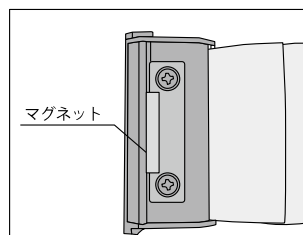

⚠ 注意

- ずれないように設置してください。
- 凹凸面及び曲面には取り付けないでください。落下し怪我をする恐れがあります。

アタッチメントによる取り付け方法は、コーンアタッチメントに付属している取扱説明書の「3-2. マグネットプレートを使用した取付」をお読みください。