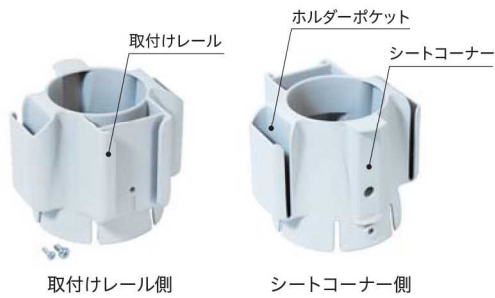

オプション

バリアリールLong専用コーンアタッチメント(1個入り)

コーンアタッチメントをバリアリールLong本体に
取り付け、簡単にコーンに取り付けることができます。

シートコーナーを
利用して、
シート張り出し方向の
変更が可能です。

視認性の良い
取り付け高さです。
(地面からシート上部まで
680mm)

型式	仕様	質量	付属品	標準価格(税抜)
BRS-AT5	- 幅101mm×奥行97mm×高さ83mm - 材質:ポリプロピレン	約 60g	なべタッピンねじ M4×12 1個 / なべ小ねじ M3×10 1個	980円