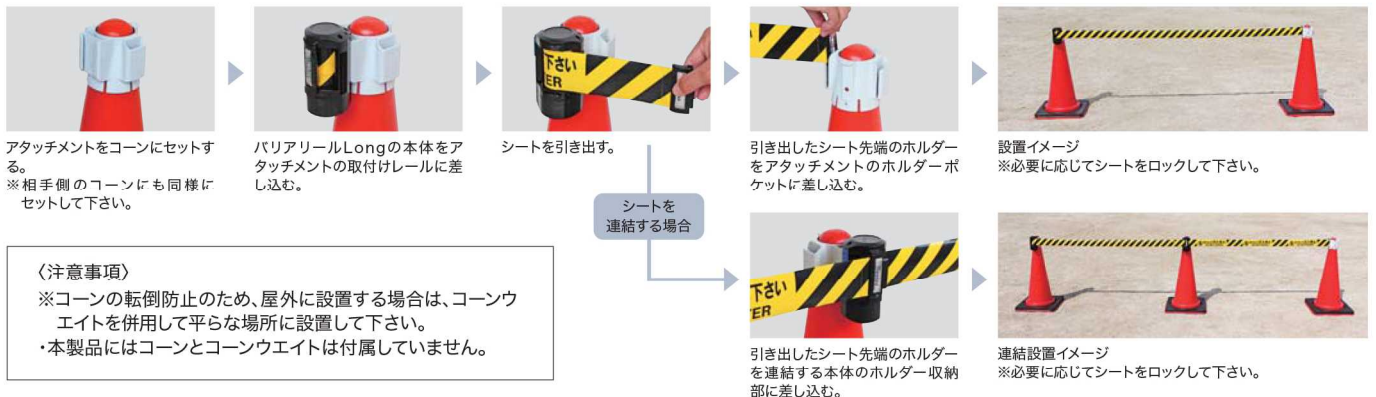

●コーンへの取り付け・設置・連結方法