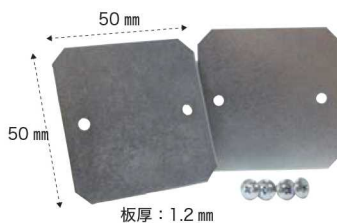

オプションプレート(2枚セット)

鉄部がないところに固定し、
バリアリールLongを
取り付け可能にする
オプションプレートです。