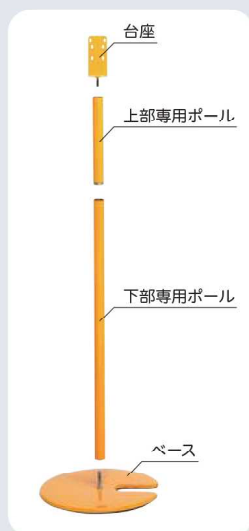

### バリアール用トルコーン(2本セット)

遠くからでもよく見える、高さ92cmの大型コーンです。  
発色の良い赤色コーンは塩ビ製で、割れにくく、耐候性に優れています。

ウェイト一体型で、  
安定性に優れています。

積み重ね(スタッキング)  
もできます。

型式	仕様	質量	標準価格(税抜)
BRS-TC1	<ul style="list-style-type: none"> <li>高さ920mm×ベース□365mm</li> <li>材質:塩化ビニール(赤)</li> <li>屋外使用可</li> </ul>	約 6.0 kg /本	31,500円 (2本セット)

### バリアール専用スタンド(2本セット)

2段階の高さに調整できるバリアール専用のハイポジション対応スタンドです。  
アイポイントが高いフォークリフト乗車中でも極めて高い視認性を確保します。

ベースにスタッキング方式  
を採用し、省スペースで  
収納と保管ができます。

各パーツは分割ができ、  
組立ても工具不要で  
簡単です。

型式	仕様	質量	標準価格(税抜)
BRS-ST1	<ul style="list-style-type: none"> <li>高さ1156mm(ハイポジション時)×ポールφ31.2×ベースφ360</li> <li>ポール材質:スチール(黄色粉体塗装) ベース材質:鋳鉄+スチールカバー(黄色粉体塗装)</li> <li>スタッキング用切込み入り</li> <li>屋内仕様</li> </ul>	約 7.8 kg /本	48,000円 (2本セット)

### シーンに合わせ高さが2段階に調整できるジョイント式スタンド

※ポールの組み合わせによって高さが変わります。

## ■ バリアリールLong 仕様一覧表

マグネットタイプ (強力ネオジム磁石付き)				
標準価格: 8,500円(税抜) 生産国: 日本				
型式	本体仕様	シート表示	シート仕様	質量
BRS-606A	・幅70mm×奥行63mm×高さ126mm ・材質: ABS樹脂 ・マグネット付き(ネオジム磁石) ・屋外防雨型※	黄/黒	・厚さ0.2mm×幅60mm×長さ6.0m ・材質: ポリエチレン	約340g
BRS-606B		黄/黒+危険立入禁止		
BRS-606C		黄/黒+作業中入らないでください		
BRS-606D		黄/黒+関係者以外立入禁止		
BRS-606E		えんじ/無地		
BRS-606G		白/赤+危険立入禁止		
BRS-606H		白/赤		
BRS-606J		白/青		