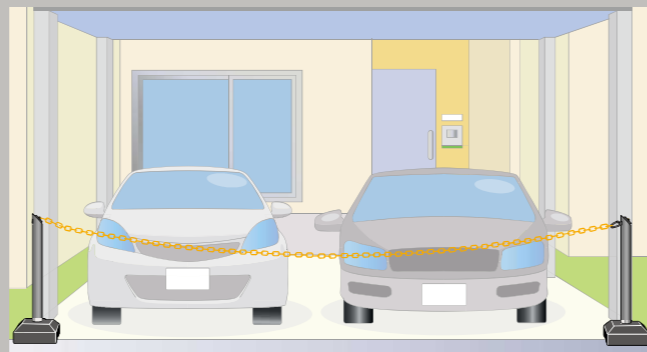

一般家庭のガレージ

店舗駐車場の出入口

チケット売り場の行列規制

プラチェーンマジックを実現する、チェーンロックスライダーを搭載。

**■ その他特長**

■ バリネオII 仕様・価格一覧表

標準価格:14,500円(税抜) 生産国:日本

型式	本体仕様	ブラチェーン仕様	本体色	本体サイズ	質量
BN-685YST	<ul style="list-style-type: none"> <li>・本体:ポリエチレン(PE)</li> <li>・チェーンロックスライダー:POM</li> <li>・注水式ウエイト付き(満水時:約8リットル)</li> <li>・連結用リング付き</li> <li>・屋外使用可</li> </ul>	<ul style="list-style-type: none"> <li>・材質:ポリエチレン</li> <li>・線径:Φ6mm</li> <li>・チェーン長さ:8.5m</li> <li>・D型カラビナ付き</li> </ul>	イエロー	<ul style="list-style-type: none"> <li>・ポールΦ75×高さ872</li> <li>・注水ウエイト □300×130 (単位:mm)</li> </ul>	約1.8kg
BN-685WST			パールホワイト		
BN-685BST			ブラック		