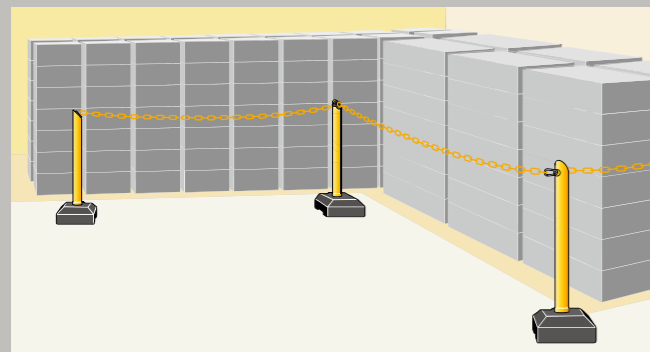

# Reelex

これからのスタンダードスタイル！  
ミニマルなデザインが放つ、進化したバリネオ。

従来品の操作性はそのまま、シンプル機能で性能アップ!

**進化の  
ポイント**

- 内蔵チェーン長さ8.5m (従来品比+2m)
- 剛性感のある軽量樹脂製ポール
- お客様にてチェーン交換が可能
- クールでシックな新色「ブラック」を追加

ブラック  
新登場!

**使用例**

工場内の完成品置き場

一般家庭のガレージ

店舗駐車場の出入口

チケット売り場の行列規制

プラチェーンマジックを実現する、チェーンロックスライダーを搭載。

**■ その他特長**

■ バリネオII 仕様・価格一覧表

標準価格:14,500円(税抜) 生産国:日本

型式	本体仕様	ブラチェーン仕様	本体色	本体サイズ	質量
BN-685YST	<ul style="list-style-type: none"> <li>・本体:ポリエチレン(PE)</li> <li>・チェーンロックスライダー:POM</li> <li>・注水式ウエイト付き(満水時:約8リットル)</li> <li>・連結用リング付き</li> <li>・屋外使用可</li> </ul>	<ul style="list-style-type: none"> <li>・材質:ポリエチレン</li> <li>・線径:Φ6mm</li> <li>・チェーン長さ:8.5m</li> <li>・D型カラビナ付き</li> </ul>	イエロー	<ul style="list-style-type: none"> <li>・ポールΦ75×高さ872</li> <li>・注水ウエイト □300×130 (単位:mm)</li> </ul>	約1.8kg
BN-685WST			パールホワイト		
BN-685BST			ブラック		