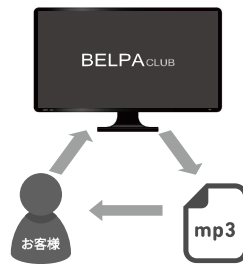

# BELPA LS

LED & SOUND

ベルトパーテーションで、音声による案内が可能。  
便利な専用アプリで使い方が広がります。

専用アプリ「SOUND BARRIER」を活用して、音声の選択や、音声再生のスケジュール（日付・時刻・曜日）設定、光設定などができます。音声は初期設定で20種類収録されています。

人感センサー付き音声案内機「サウンドバリア」

♪この先は関係者以外立ち入り禁止です

本アプリの主な機能

- ・音設定（音声選択/音量）・スケジュール設定（日付/時刻/曜日）
- ・光設定（発光パターン/発光色）・人感センサー範囲設定 など

BELPAユーザー専用サイト「BELPA CLUB」。  
※  
お客様の好みの音声簡単に制作できます。

※会員登録で、3種類まで無料。

あらゆるシーンに合わせたカスタマイズ音声、テキスト入力での簡単制作。オプション「サインPOP」のデザインデータや、サウンドバリアの最新ファームウェアダウンロードも可能です。