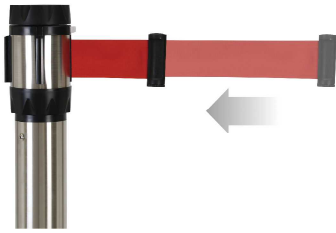

※2023年10月 日本最長のベルトパーテーション6mとして認定（日本記録認定協会）

BELPA[®]

Creation and offer of the new value by the belt partition.

EST.2022

ベルトの長さは業界最長の6m

一般的なベルトパーテーションの約3倍の長さで、広い間口での整列や誘導に活躍します。

超ロングストロークにより設置本数を減らし、設置・撤去の工数低減、保管場所の省スペース化、経費の節減に貢献します。

セーフティーロック機構で安全

ベルトの急な巻き取りを停止する、安全機構付きです。

増し締めハンドル付き

ベルトのたるみを軽減する、増し締めハンドル付きです。

スタッキング可能なベース

省スペースで保管可能な、スタッキングベースです。

■ オプション

サインPOP

BELPAのヘッドに取り付け、A5サイズまでのメッセージ表示ができます。標準で3種類の表示紙を付属しています。

型式	標準価格(税抜)
BLP-SP1	3,000円

■ オプション

マルチホルダー

BELPAのポールに取り付けて、お好みの掲示物などを設置できます。

型式	標準価格(税抜)
BLP-MH1	6,000円

- ・仕様: マルチホルダー取付可能サイズ: 高さ138~251 (mm)、幅50mm以上、厚み15mmまで、耐荷重500g以下
- ・材質: PC、シリコーン

ベルトパーテーション “BELPA”

型式	仕様	ベルト色	質量	標準価格(税抜)
BLP-506A	・サイズ ベースφ350×ポール径φ63×高さ840 (mm) ・材質 ポール: ステンレス(ヘアライン仕上げ) ベース: 鋳鉄+ステンレスカバー(ヘアライン仕上げ) ベルト: ナイロン ヘッド: AES樹脂、ステンレス ・ベルト 幅48mm×長さ6m ・屋内用		7.7kg	28,000円
BLP-506B				28,000円
BLP-506C				28,000円
BLP-506D				28,000円