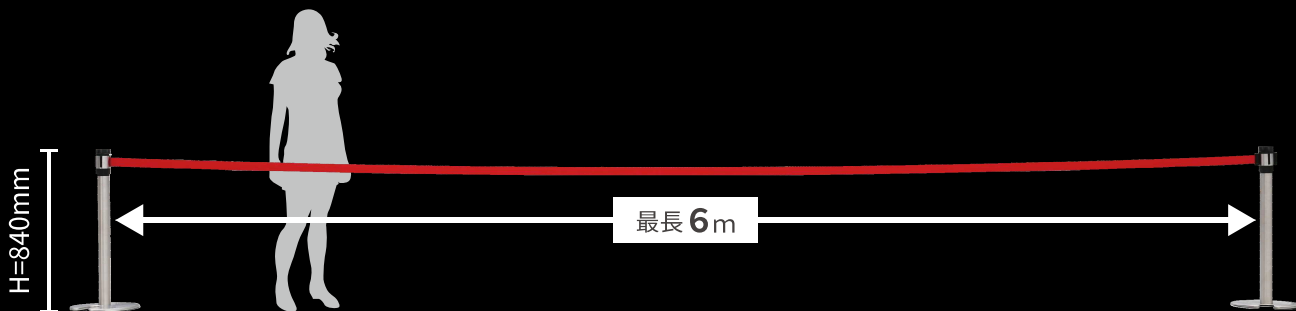

※2023年10月 日本最長のベルトパーテーション6mとして認定（日本記録認定協会）

BELPA[®]

Creation and offer of the new value by the belt partition.

EST.2022

ベルトの長さは業界最長の6m

一般的なベルトパーテーションの約3倍の長さで、広い間口での整列や誘導に活躍します。

超ロングストロークにより設置本数を減らし、設置・撤去の工数低減、保管場所の省スペース化、経費の節減に貢献します。

セーフティーロック機構で安全

ベルトの急な巻き取りを停止する、安全機構付きです。

増し締めハンドル付き

ベルトのたるみを軽減する、増し締めハンドル付きです。

スタッキング可能なベース

省スペースで保管可能な、スタッキングベースです。

■ オプション

サインPOP

BELPAのヘッドに取り付け、A5サイズまでのメッセージ表示ができます。標準で3種類の表示紙を付属しています。

型式	標準価格(税抜)
BLP-SP1	3,000円

■ オプション

マルチホルダー

BELPAのポールに取り付けて、お好みの掲示物などを設置できます。

型式	標準価格(税抜)
BLP-MH1	6,000円

- ・仕様: マルチホルダー取付可能サイズ: 高さ138~251 (mm)、幅50mm以上、厚み15mmまで、耐荷重500g以下
- ・材質: PC、シリコーン