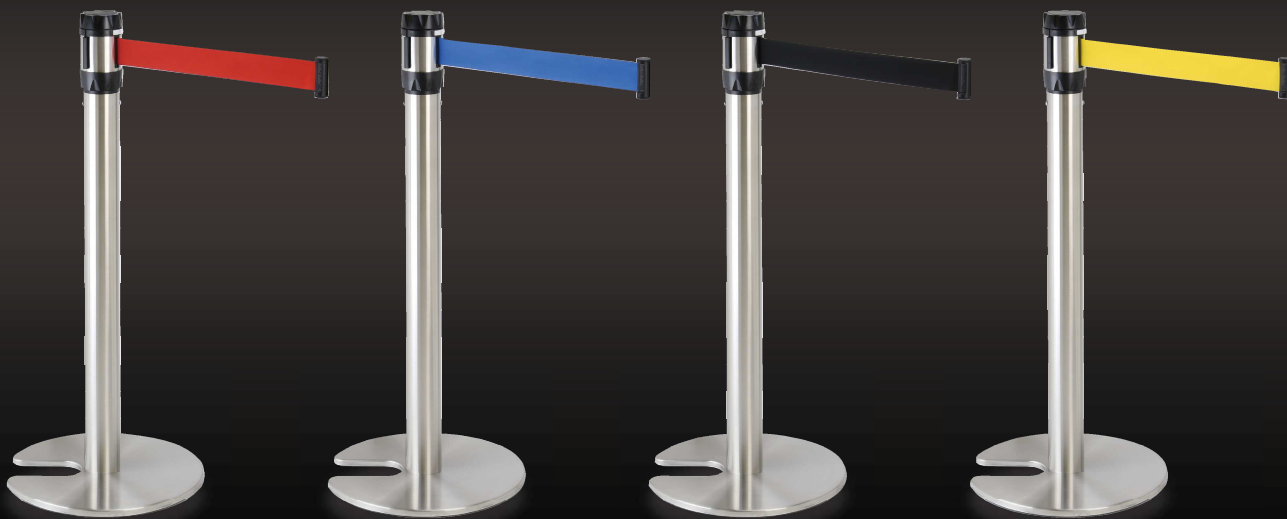

ベルトパーテーション

BELPA

Belt Partition "BELPA"

Reelex

特許登録済

日本国内専用

The products under the mark Reelex are not for export.

業界最長[※]、6mのベルトパーテーション

※2023年10月 日本最長のベルトパーテーション6mとして認定（日本記録認定協会）

BELPA[®]

Creation and offer of the new value by the belt partition.

EST.2022

ベルトの長さは業界最長の6m

一般的なベルトパーテーションの約3倍の長さで、広い間口での整列や誘導に活躍します。

超ロングストロークにより設置本数を減らし、設置・撤去の工数低減、保管場所の省スペース化、経費の節減に貢献します。

セーフティーロック機構で安全

ベルトの急な巻き取りを停止する、安全機構付きです。

増し締めハンドル付き

ベルトのたるみを軽減する、増し締めハンドル付きです。

スタッキング可能なベース

省スペースで保管可能な、スタッキングベースです。

■ オプション

サインPOP

BELPAのヘッドに取り付け、A5サイズまでのメッセージ表示ができます。標準で3種類の表示紙を付属しています。

型式	標準価格(税抜)
BLP-SP1	3,000円

■ オプション

マルチホルダー

BELPAのポールに取り付けて、お好みの掲示物などを設置できます。

型式	標準価格(税抜)
BLP-MH1	6,000円

- ・仕様: マルチホルダー取付可能サイズ: 高さ138~251 (mm)、幅50mm以上、厚み15mmまで、耐荷重500g以下
- ・材質: PC、シリコーン