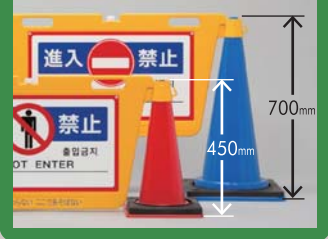

ソーシャルディスタンス BIGバリアボード

Social Distancing Big Barrier Board

意匠登録済

Reelex

新型コロナウイルスの感染予防に。

大きな表示で、ソーシャルディスタンスの注意喚起を。

BIGバリアボード特長

※本製品に三角コーンは付属していません。

● チェーンフック付き

● 背面からの注水式ボードで倒れにくい

● 持ち運びに便利な取手付

● 市販の三角コーンに対応

※写真はBBD-900A/900B

■ 使用例

イベント会場の注意喚起に

移動販売の行列案内に

施設の入口に(壁にピン留め)

■ 仕様・価格一覧表

生産国: 日本

標準価格: オープン

型式/品番	品名	本体仕様	表示プレート仕様	質量
BBD-900XA	ソーシャルディスタンスBIGバリアボード	・材質: ポリエチレン(PE) ・本体色: 黒 ・注水式(注水量約3.6リットル) ・チェーンフック付き	・横650×縦350×厚さ1(mm) ・材質: ポリプロピレン(PP) ・Φ8穴付き(上部2箇所) ・屋外設置可	約3.0kg (注水時: 約6.6kg)
2Z8-A0037	ソーシャルディスタンス表示プレート			約220g/枚
2Z8-A0037-5	ソーシャルディスタンス表示プレート 5枚セット			