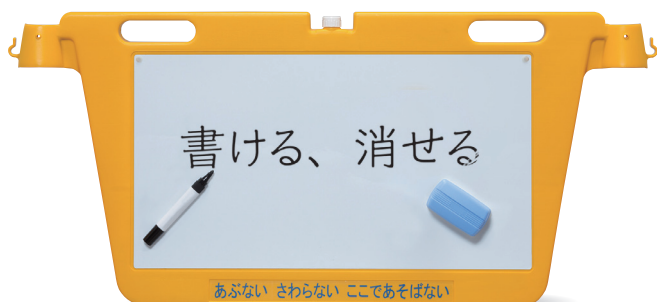

### 特長

マーカーペンで書き消しできるホワイトボード

ボード面はマグネットが取り付け可能

※本製品に三角コーン、マーカーペン、イレーザ、マグネットは付属していません。