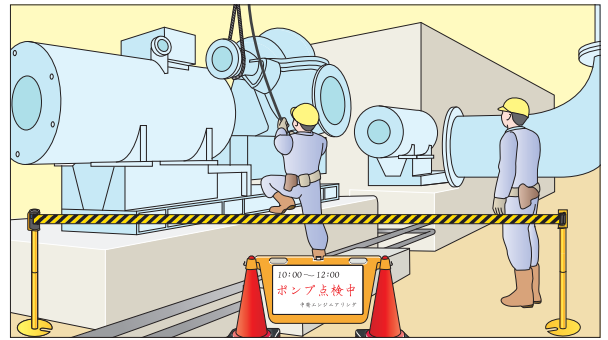

BIGバリアボード ホワイトボードタイプ 仕様・価格一覧表

標準価格：14,000円（税抜） 生産国：日本

型式	仕様	質量
BBD-900WB	【本体】 ・材質：ポリエチレン(PE) ・本体色：黄色 ・注水式(注水量：約3.6リットル) ・チェーンフック付き(左右2ヶ所) 【ホワイトボードシート】 ・材質：塩ビ+PETコーティング(表面)	約3.0kg (注水時：約6.6kg)

※水に濡れるとマーカーが落ちてしまいますので、雨や水のかからない場所でご使用ください。

使用例

プラント設備の分解・点検