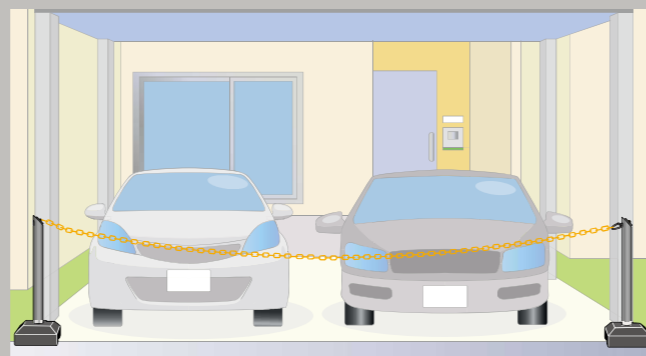

進化の
ポイント

- 内蔵チェーン長さ8.5m (従来品比+2m)
- 剛性感のある軽量樹脂製ポール
- お客様にてチェーン交換が可能
- クールでシックな新色「ブラック」を追加

ブラック
新登場!

使用例

工場内の完成品置き場

一般家庭のガレージ

店舗駐車場の出入口

チケット売り場の行列規制