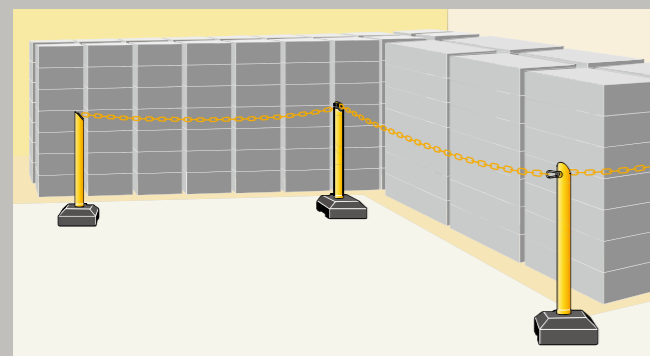

ブラチェーン内蔵ポール

バリネオII

Barineo II

特許登録済 日本国内専用

The products under the mark Reelex are not for export.
「バリネオ」は、中発販売株式会社の登録商標です。

Reelex

これからのスタンダードスタイル!
ミニマルなデザインが放つ、進化したバリネオ。

従来品の操作性はそのまま、シンプル機能で性能アップ!

進化の
ポイント

- 内蔵チェーン長さ8.5m (従来品比+2m)
- 剛性感のある軽量樹脂製ポール
- お客様にてチェーン交換が可能
- クールでシックな新色「ブラック」を追加

ブラック
新登場!

使用例

工場内の完成品置き場

一般家庭のガレージ

店舗駐車場の出入口

チケット売り場の行列規制