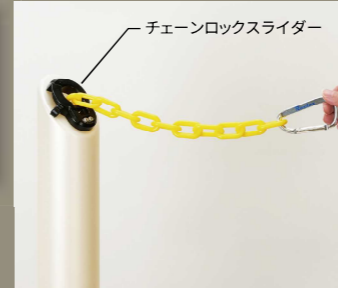

プラチェーンマジックを実現する、チェーンロックスライダーを搭載。

動画で
CHECK!

赤い目印リングでワンウェイ設置!

引き出す長さが一定の場合、赤リング(付属品)位置で先に固定することでたるみ調整が不要!

チェーンの
引き出し
+
ロック方法

チェーンを引き出す

カラビナを引っ掛け、たるみを調整する

ロックレバーをチェーンの輪に通してロックする

ロック解除
+
チェーンの
収納方法

カラビナを外したあと、ロックレバーを上げて、ロックを解除する

チェーンを持ち上げ収納する

収納完了

■ その他特長

チェーンの連結が可能

「3M社製」高輝度反射シートを採用。

夜間の視認性を大幅に向上させる、
高輝度反射板付きモデルをご用意