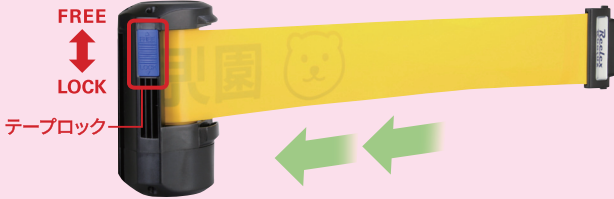

Doing Better for

車内置き去り事故防止対策に!

園児降車確認済み

◆ 使用方法 ◆ (2個使用する場合)

バスの鉄面に取り付け、テープを先頭→最後尾まで引き出すことで、前から後ろまで目視での降車確認を促します。
※本体はマグネットで取り付け可能です。

もう一つの本体も最後尾鉄面に取り付け、テープを引き出しながら園児の降車を確認します。

テープの先端はマグネットで取り付け可能です。

本製品を使用することで、降車確認の実施有無を車外へ周知でき、車外からも安全を確認することができます。

引き出したテープを固定できる、テープロック付き

テープの収納は便利な自動巻き。
引き出したテープを任意の位置で固定できる、テープロックを
装備し、より安全な操作性を実現します。

強力ネオジム磁石付き

強力なネオジム磁石により、鉄面への取り付けと取り外しが簡単です。

強力ネオジム磁石

■ チャイルドチェックリール 仕様・価格一覧表

生産国：日本

型式	仕様	テープ表示	標準価格
BRS-606XEJ	【本体】・幅70mm×奥行63mm×高さ126mm ・材質：ABS樹脂 ・マグネット付き（ネオジム磁石） ・屋外防雨型 ・質量：約340g		11,000円
BRS-606XEJ2 (2個セット)	【テープ】・厚さ0.2mm×幅60mm×長さ6m ・材質：ポリエチレン		21,000円