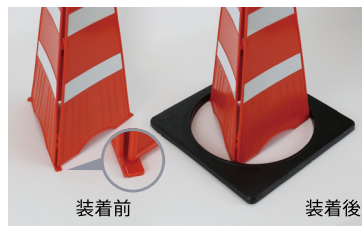

安定感を高めるコーンウエイトが標準付属

設置の安定感を高めるゴム製のコーンウエイト(2枚)を標準で付属しています。

注意 転倒防止のため、必ず付属のコーンウエイトを併用してください。

装着前

装着後