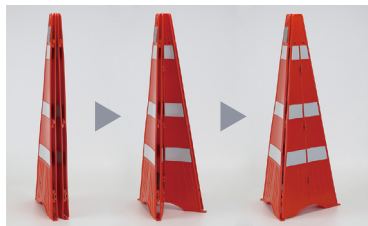

# Reelex

最薄、最小、ポータブル。

軽〜く広がるスプリング入りコーンで、  
区画保全の設営を素早く完結!

## 折りたたみ式コーンで収納性抜群

折りたたみ式のコーンは一般的な三角コーンと比べてとても薄く、コンパクトで収納性に優れています。  
軽自動車やコンパクトカーでの運搬にも適しています。

三角コーン+コーンウエイト2枚+コンバー

本製品+コーンウエイト(2枚)

## コンパクトな本体で最長2.7mを実現

軽量・コンパクトな本体でありながら、最長2.7mまでのシートを引き出し可能です。  
シートは便利な自動巻きで、任意の長さで区画・設置ができます。

## 設置が素早い、 スプリング入りコーン

スプリングを利用して簡単に広げられ、折れ曲がる箇所を軽く押すだけでたむことができます。作業現場での設置と撤去の時間短縮に貢献します。