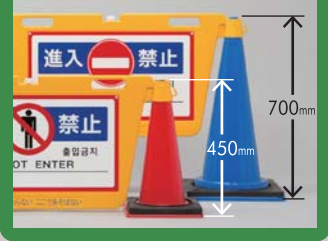

ソーシャルディスタンス BIGバリアボード

Social Distancing Big Barrier Board

意匠登録済

Reelex

新型コロナウイルスの感染予防に。

大きな表示で、ソーシャルディスタンスの注意喚起を。

BIGバリアボード特長

※本製品に三角コーンは付属していません。

● チェーンフック付き

● 背面からの注水式ボードで倒れにくい

● 持ち運びに便利な取手付

● 市販の三角コーンに対応

※写真はBBD-900A/900B

■ 使用例

イベント会場の注意喚起に

移動販売の行列案内に

施設の入口に(壁にピン留め)

■ 仕様・価格一覧表

生産国: 日本

標準価格: オープン

型式/品番	品名	本体仕様	表示プレート仕様	質量
BBD-900XA	ソーシャルディスタンスBIGバリアボード	・材質: ポリエチレン(PE) ・本体色: 黒 ・注水式(注水量約3.6リットル) ・チェーンフック付き	・横650×縦350×厚さ1(mm) ・材質: ポリプロピレン(PP) ・Φ8穴付き(上部2箇所) ・屋外設置可	約3.0kg (注水時: 約6.6kg)
2Z8-A0037	ソーシャルディスタンス表示プレート			約220g/枚
2Z8-A0037-5	ソーシャルディスタンス表示プレート 5枚セット			