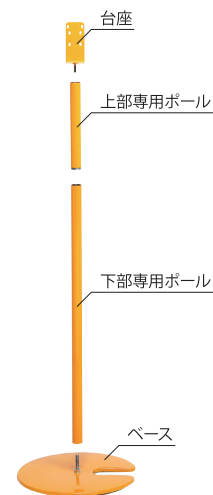

※原寸大

特長

1 ベルトの収納は便利な自動巻き

1本ベルトで引き出しと巻き取りがとてもスムーズです。本体は左右どちらからでも設置できます。

2 強力ネオジム磁石付き

本体裏面にはネオジム磁石が付いており、鉄面に簡単に取り付けができます。

3 コンパクト&軽量ボディ

持ち運びや保管に適した、軽量・コンパクトボディです。

4 ベルトストッパー付き

ベルトの引き出し長さを任意で固定でき、より安全な操作性を実現します。

■ Wバリアリールmini ラインナップ

■ Wバリアリールmini 使用例

間口の広いレジ通路の仕切り

■ 仕様・価格一覧表

生産国: 日本

型式	本体仕様	ベルト色	ベルト仕様	質量	標準価格(税抜)
BRMB-W5016A	・幅 57×奥行 48×高さ 87 (mm) /個 ・材質: ABS 樹脂 ・ネオジム磁石付き ・屋外防雨型		・厚さ 0.5mm×幅 50mm×長さ 3.2 m ・材質: ナイロン	約 320g	8,400円
BRMB-W5016B					

●アフターパーツについて
Wバリアリールminiはお客様にてベルトの交換が可能です。必ず純正の交換用ベルトをお買い求めください。

■ オプション

バリアリール専用スタンド (2本セット)

2段階の高さに調整出来るハイポジション対応スタンド

※バリアリール専用スタンドは屋内仕様です。

BRS-ST1 (黄色) 2本セット	標準価格: 36,000 円(税抜)
BRS-ST2 (黒色) 2本セット	標準価格: 36,000 円(税抜)

- 〈共通仕様〉
- ・サイズ: ベースφ360×ポールφ31.2×高さ1156 (ハイポジション) / 906 (ローポジション) mm
 - ・材質: スチール(粉体塗装)
 - ・スタッキング用切り込み入り
 - ・質量: 約7.8kg/本

※写真はローポジションです。

安全に関するご注意

正しく安全にご使用いただくために、ご使用前に必ず取扱説明書をよくお読みください。

CHUHATSU 中発販売株式会社