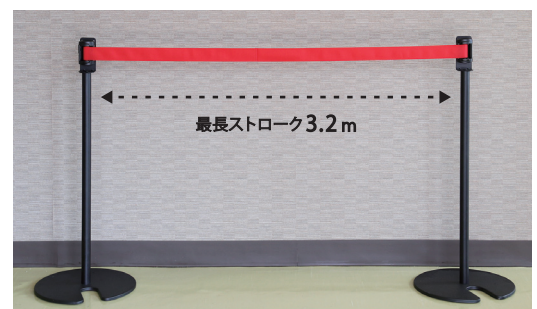

※原寸大

特長

1 ベルトの収納は便利な自動巻き

1本ベルトで引き出しと巻き取りがとてもスムーズです。本体は左右どちらからでも設置できます。

2 強力ネオジム磁石付き

本体裏面にはネオジム磁石が付いており、鉄面に簡単に取り付けができます。

3 コンパクト&軽量ボディ

持ち運びや保管に適した、軽量・コンパクトボディです。

4 ベルトストッパー付き

ベルトの引き出し長さを任意で固定でき、より安全な操作性を実現します。

■ Wバリアリールmini ラインナップ

■ Wバリアリールmini 使用例

間口の広いレジ通路の仕切り

■ 仕様・価格一覧表

生産国: 日本

型式	本体仕様	ベルト色	ベルト仕様	質量	標準価格(税抜)
BRMB-W5016A	・幅 57×奥行 48×高さ 87 (mm) /個 ・材質: ABS 樹脂 ・ネオジム磁石付き ・屋外防雨型		・厚さ 0.5mm×幅 50mm×長さ 3.2 m ・材質: ナイロン	約 320g	8,400円
BRMB-W5016B					

●アフターパーツについて
Wバリアリールminiはお客様にてベルトの交換が可能です。必ず純正の交換用ベルトをお買い求めください。

■ オプション

バリアリール専用スタンド (2本セット)

2段階の高さに調整出来るハイポジション対応スタンド

※バリアリール専用スタンドは屋内仕様です。

BRS-ST1 (黄色) 2本セット	標準価格: 36,000 円(税抜)
BRS-ST2 (黒色) 2本セット	標準価格: 36,000 円(税抜)

- 〈共通仕様〉
- ・サイズ: ベースφ360×ポールφ31.2×高さ1156 (ハイポジション) / 906 (ローポジション) mm
 - ・材質: スチール(粉体塗装)
 - ・スタッキング用切り込み入り
 - ・質量: 約7.8kg/本

※写真はローポジションです。

安全に関するご注意

正しく安全にご使用いただくために、ご使用前に必ず取扱説明書をよくお読みください。

CHUHATSU 中発販売株式会社