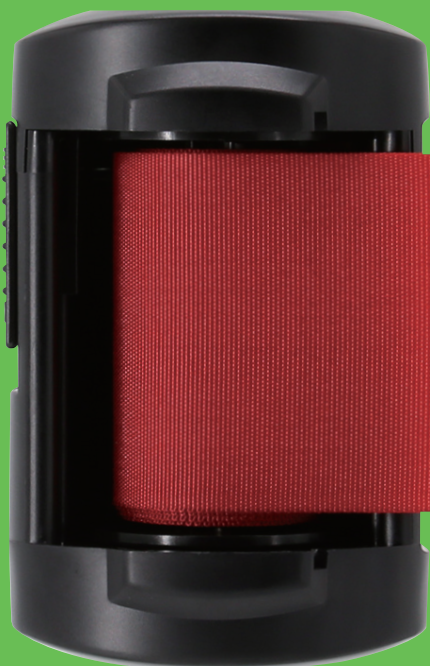

Wバリアリールmini

Double Barrier Reel mini

特許出願済

「バリアリール」は中発販売株式会社の登録商標です。登録第5499499号

Reelex

Wで長く、コンパクト!

耐久性に優れたナイロンベルトで、ハードな現場に対応。

自動巻き

※原寸大

特長

1 ベルトの収納は便利な自動巻き

1本ベルトで引き出しと巻き取りがとてもスムーズです。本体は左右どちらからでも設置できます。

2 強力ネオジム磁石付き

本体裏面にはネオジム磁石が付いており、鉄面に簡単に取り付けができます。

3 コンパクト&軽量ボディ

持ち運びや保管に適した、軽量・コンパクトボディです。

4 ベルトストッパー付き

ベルトの引き出し長さを任意で固定でき、より安全な操作性を実現します。

■ Wバリアリールmini ラインナップ

■ Wバリアリールmini 使用例

間口の広いレジ通路の仕切り

■ 仕様・価格一覧表

生産国: 日本

型式	本体仕様	ベルト色	ベルト仕様	質量	標準価格(税抜)
BRMB-W5016A	・幅 57×奥行 48×高さ 87 (mm) /個 ・材質: ABS 樹脂 ・ネオジム磁石付き ・屋外防雨型		・厚さ 0.5mm×幅 50mm×長さ 3.2 m ・材質: ナイロン	約 320g	8,400円
BRMB-W5016B					