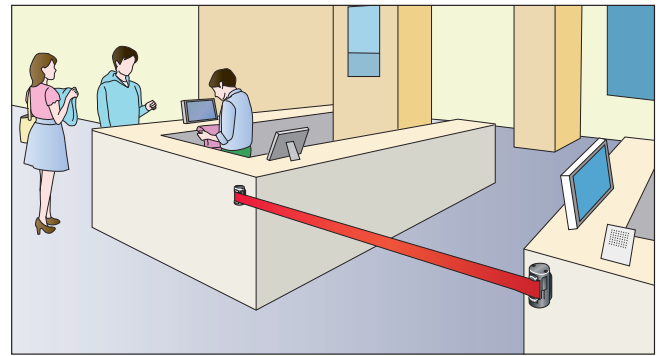

■ Wバリアリールmini 使用例

間口の広いレジ通路の仕切り

■ 仕様・価格一覧表

生産国: 日本

型式	本体仕様	ベルト色	ベルト仕様	質量	標準価格(税抜)
BRMB-W5016A	・幅 57×奥行 48×高さ 87 (mm) /個 ・材質: ABS 樹脂 ・ネオジム磁石付き ・屋外防雨型		・厚さ 0.5mm×幅 50mm×長さ 3.2 m ・材質: ナイロン	約 320g	8,400円
BRMB-W5016B					

●アフターパーツについて
Wバリアリールminiはお客様にてベルトの交換が可能です。必ず純正の交換用ベルトをお買い求めください。

■ オプション

バリアリール専用スタンド (2本セット)

2段階の高さに調整出来るハイポジション対応スタンド

※バリアリール専用スタンドは屋内仕様です。

BRS-ST1 (黄色) 2本セット	標準価格: 36,000 円(税抜)
BRS-ST2 (黒色) 2本セット	標準価格: 36,000 円(税抜)

1. 〈共通仕様〉
2. ・サイズ: ベースφ360×ポールφ31.2×高さ1156 (ハイポジション) / 906 (ローポジション) mm
   - ・材質: スチール(粉体塗装)
   - ・スタッキング用切り込み入り
   - ・質量: 約7.8kg/本