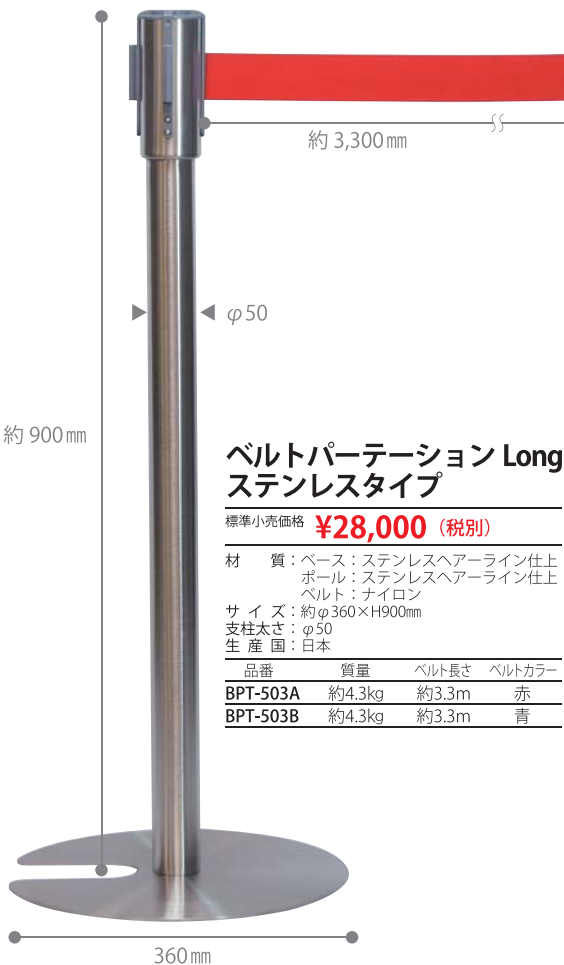

ベルトが
長い

軽量

安全

ベルトパーテーション Long

Reelex

ポイント

ポイント

ポイント

ベルトが長い
3.3m

軽量
4.3kg

ベース厚さ 4.5mm
軽量で持ち運びやすい
薄いのでつまずきにくい

安全
セーフティロック機構付

その他特長

スタッキング用
切込み
重ねて収納することで省スペースで収納可能

抜け止めストッパー
ベルト先端(ホルダー下)のダイヤルを回してシートがポールから外れるのを防止

スタート・キャッチ
一体型ヘッド

ベルトパーテーション Long ステンスタイプ

標準小売価格 **¥28,000 (税別)**

材質：ベース：ステンレスヘアライン仕上
ポール：ステンレスヘアライン仕上
ベルト：ナイロン
サイズ：約φ360×H900mm
支柱太さ：φ50
生産国：日本

品番	質量	ベルト長さ	ベルトカラー
BPT-503A	約4.3kg	約3.3m	赤
BPT-503B	約4.3kg	約3.3m	青

傷付防止フェルト

設置する床やベース(スタッキング時)に傷が付かないよう裏面7箇所にフェルト付き

オプション

POPなどを差し込めるパネルがセットできます

パネルホルダー D A5

品番 SU-661-000-5
標準小売価格 **¥3,800 (税別)**

材質：本体：ステンレス
パネル：アクリル
ベース：ナイロン
サイズ：約W160×H260mm
パネルサイズ：約W160×H220mm
●A5サイズまでのPOPなどがセットできます

販売店

Reelex

●本社 第一営業部 第一営業企画室
〒457-0066 名古屋市南区鳴尾2丁目114番地
TEL：052-614-3664 FAX：052-614-3366
E-mail：reel-sales@chuhan.co.jp