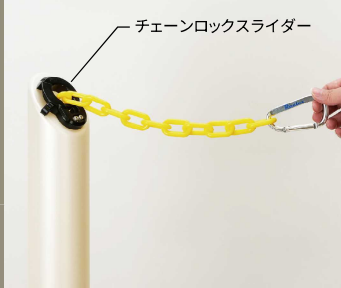

使用例

工場内の完成品置き場

一般家庭のガレージ

店舗駐車場の出入口

チケット売り場の行列規制

プラチェーンマジックを実現する、チェーンロックスライダーを搭載。

チェーンの引き出し + ロック方法

チェーンを引き出す

カラビナを引っ掛け、たるみを調整する

ロックレバーをチェーンの輪に通してロックする

赤い印印リングでワンウェイ設置!

引き出す長さが一定の場合、赤リング(付属品)位置で先に固定することでたるみ調整が不要!

ロック解除 + チェーンの収納方法

カラビナを外したあと、ロックレバーを上げて、ロックを解除する

チェーンを持ち上げ収納する

収納完了

■ その他特長

チェーンの連結が可能

「3M社製」高輝度反射シートを採用。

夜間の視認性を大幅に向上させる、**高輝度反射板付きモデル**をご用意

※型式: BNR-685YST、BNR-685WST、BNR-685BST

安定感のある注水式ウェイト。(満水時約8リットル)移動に便利な取っ手付きです。

ポールと注水式ウェイトは簡単に着脱できます。運搬時や収納時に便利です。

■ バリネオII 仕様・価格一覧表