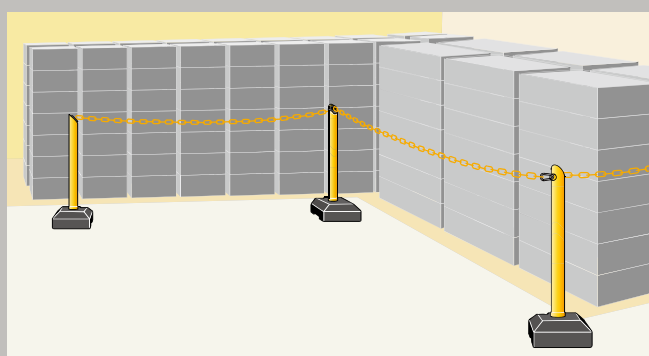

これからのスタンダードスタイル！
ミニマルなデザインが放つ、進化したバリネオ。

従来品の操作性はそのまま、シンプル機能で性能アップ!

進化の ポイント

- 内蔵チェーン長さ8.5m (従来品比+2m)
- 剛性感のある軽量樹脂製ポール
- お客様にてチェーン交換が可能
- クールでシックな新色「ブラック」を追加

BN-685YST

BN-685WST

ブラック
新登場!

BN-685YBT

使用例

工場内の完成品置き場

一般家庭のガレージ

店舗駐車場の出入口

チケット売り場の行列規制

プラチェーンマジックを実現する、チェーンロックスライダーを搭載。

チェーンの引き出し + ロック方法

チェーンを引き出す

カラビナを引っ掛け、たるみを調整する

ロックレバーをチェーンの輪に通してロックする

赤い印印リングでワンウェイ設置!

引き出す長さが一定の場合、赤リング(付属品)位置で先に固定することでたるみ調整が不要!

ロック解除 + チェーンの収納方法

カラビナを外したあと、ロックレバーを上げて、ロックを解除する

チェーンを持ち上げ収納する

収納完了