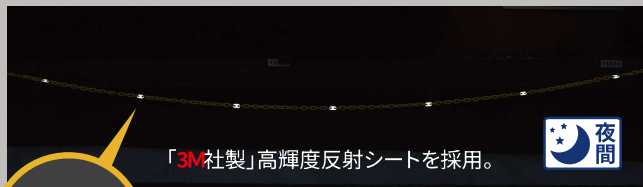

■ その他特長

チェーンの連結が可能

「3M社製」高輝度反射シートを採用。

夜間の視認性を大幅に向上させる、**高輝度反射板付きモデル**をご用意

※型式: BNR-685YST、BNR-685WST、BNR-685BST