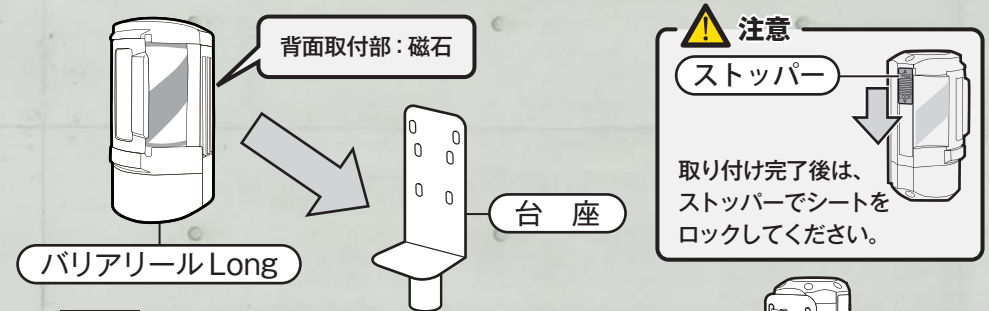

2

台座にバリアール Long を取り付けます。

- ●バリアール Long の背面取付部は磁石になっています。
- ●バリアール Long の使用方法などの詳細については同梱の「取扱説明書 バリアール Long マグネットタイプ」をご覧ください。