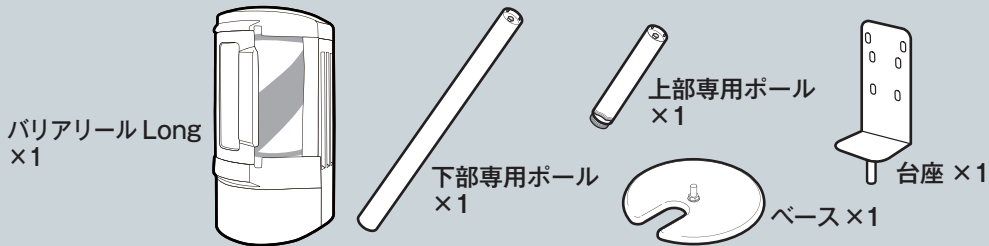

◆はじめにお読みください◆

組み立て説明書 *Reelex*

バリアールLong スタンドタイプ

部品内容

下図部品が揃っているか、確認してください。

・万が一、部品の不足や破損があった場合は、お買い上げ販売店にご連絡ください。

⚠️ 組み立て時のご注意

製品を安全に組み立てていただくために次の項目を必ずお守りください。

- 組み立てる際は手袋をつけて行ってください。
- 手指をはさまないようにご注意ください。
- 水平で安定した場所で組み立ててください。不安定な場所で組み立てますと、製品が転倒しケガや破損の原因になります。
- 組み立てる際は柔らかい布やダンボールなどを床にしいてください。
- 梱包開封時、組み立て時の部品の落下に注意してください。
- 部品を落としたりぶつけないでください。ケガや破損の原因になります。
- 台座・ポール・ベースの接合は最後までしっかり締めてください。
- 製品に横から無理な力を加えないでください。破損の原因になります。

組み立て方

1

バリアールスタンドを組み立てます。

- 組み立ては下から順番にゆっくり回し、しっかりと締めてください。
- 本製品は、ボールの組み合わせによって2段階(906mm/1156mm)の高さで使用できます。使用場所、用途に合わせて、お好みの高さで組み立ててください。
- バリアールスタンドの詳細については、同梱の「取扱説明書 バリアールスタンド」をご覧ください。

高さ：906mm

2

台座にバリアール Long を取り付けます。