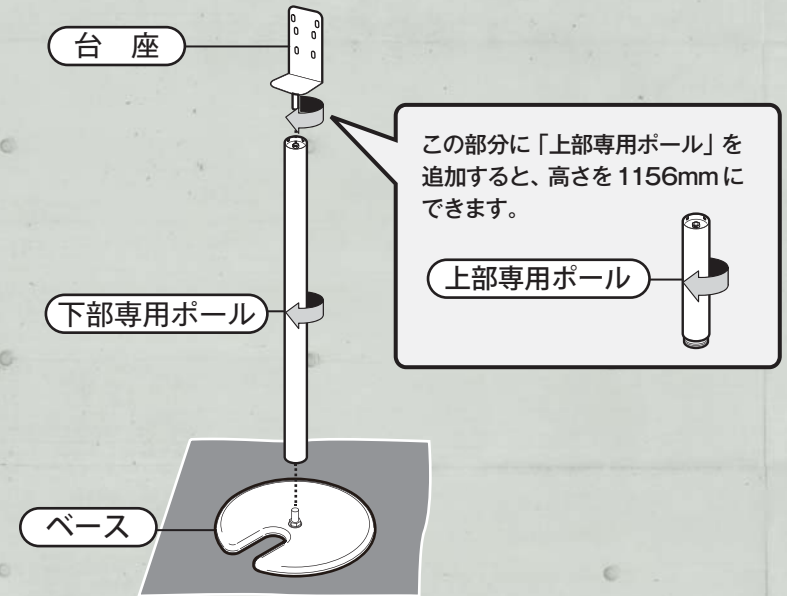

組み立て方

1

バリアールスタンドを組み立てます。

- 組み立ては下から順番にゆっくり回し、しっかりと締めてください。
- 本製品は、ボールの組み合わせによって2段階(906mm/1156mm)の高さで使用できます。使用場所、用途に合わせて、お好みの高さで組み立ててください。
- バリアールスタンドの詳細については、同梱の「取扱説明書 バリアールスタンド」をご覧ください。

高さ：906mm

2

台座にバリアール Long を取り付けます。