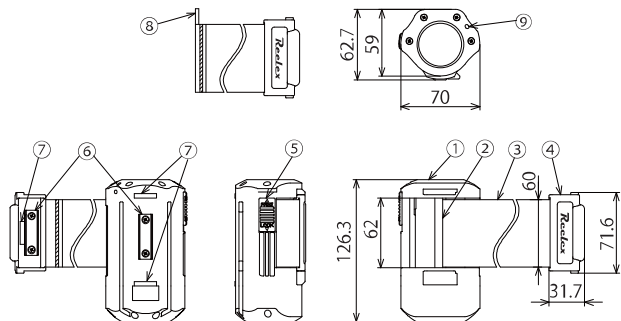

2. 製品構成

No.	品名	No.	品名	No.	品名
①	本体	④	ホルダー	⑦	スベリ止めゴム
②	ドラム	⑤	ストッパー	⑧	ストッパーピン
③	シート	⑥	マグネット	⑨	ストラップホルダー

3. 製品の特徴

(参考：BRS-606B)

- 1) シートは任意の位置で使用でき、最大 6m まで使用可能です。
(BRSR-6037Y は最大 3.7m まで使用可能です。)
- 2) 本製品はマグネット、結束バンドまたは別売りのアタッチメントにより簡単に設置ができます。
- 3) 本製品は人の進入を物理的に止めるものではありません。