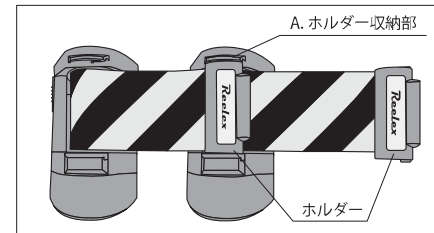

4-1. 製品の取り外し方法

親指でホルダー中央部を押さえ、横から指を掛けて取り外す。

⚠ 警告

- ホルダーを取り外す際は、シートを引っ張らないでください。事故、故障、破損、不具合の原因となります。
- 滑らせると相手取り付け面を傷つける恐れがあります。
- 指を挟むと怪我をします。

本体側面をしっかりと持ち、本体下側を矢印の向きに引き上げるように取り外す。

4-2. 製品を複数連結する方法

1 個目のホルダーを、次の本体のホルダー収納部（下図 A）に差し込む。