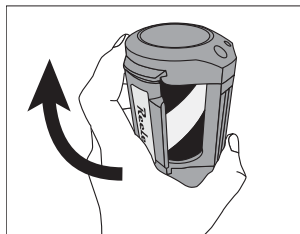

4-1. 製品の取り外し方法

親指でホルダー中央部を押さえ、横から指を掛けて取り外す。

⚠ 警告

- ホルダーを取り外す際は、シートを引っ張らないでください。事故、故障、破損、不具合の原因となります。
- 滑らせると相手取り付け面を傷つける恐れがあります。
- 指を挟むと怪我をします。

本体側面をしっかりと持ち、本体下側を矢印の向きに引き上げるように取り外す。

4-2. 製品を複数連結する方法

1 個目のホルダーを、次の本体のホルダー収納部（下図 A）に差し込む。