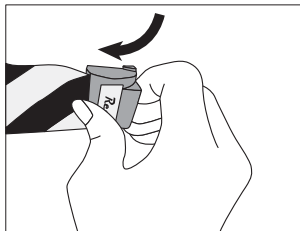

⚠ 注意

- 本体・ホルダーが確実に固定されたことを確認してください。
- マグネットを使用する前に、表面の汚れを落としてください。凹凸面及び曲面には設置しないでください。落下し怪我をする恐れがあります。マグネットですので、ガラス面、樹脂面、アルミ面（非鉄金属）には取り付けできません。
- 雨でシートがぬれた場合、巻き取りが弱くなるがありますが、ご使用上は問題ありません。
- シートの巻き始めは若干巻き取り跡が付きますが、ご使用上は問題ありません。

4-1. 製品の取り外し方法

親指でホルダー中央部を押さえ、横から指を掛けて取り外す。