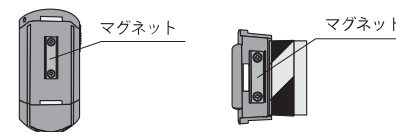

※①本体の設置と③ホルダーの設置は、どちらを先に行っても問題ありません。

⚠ 警告

- ・不特定の人が通る場所では、ストッパーをロックしてご使用ください。

⚠ 注意

- ・シートを引き出す際、本体取付面の板厚が薄い場合や滑る場合は、マグネットの保持力が弱くなるため、本体がずれたり落下する恐れがあります。
- ・シートを長く引き出す場合や取付面が滑る場合は、ホルダーを先に取り付け、その後本体を設置してください。
- ・シートを引き出す際、それ以上引けない位置より更に引っ張らないでください。故障の原因になります。

<巻き取り>

- ① ストッパーのロックを解除する。
- ② ホルダーを取り外し、ホルダーの中央部を持ってゆっくりと巻き取る。(4-1 参照)
- ③ ホルダーを本体のホルダー収納部に納める。

⚠ 警告

- ・危険ですので、手を離したり、一気に巻き取ったりしないでください。