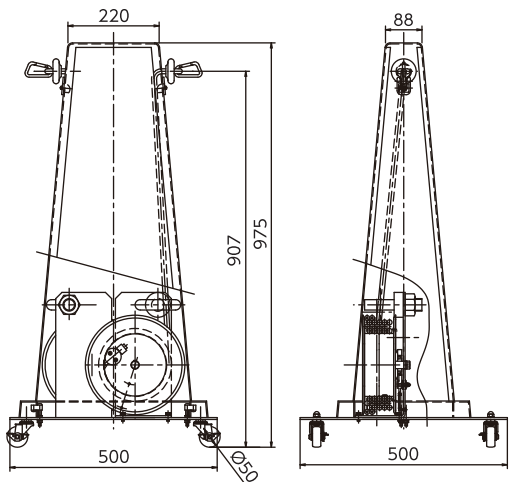

大きくワイドな表示によって、メッセージをしっかりと伝えます。
4面表示で多方向からでも優れた視認性を発揮します。

ロープ引き出し左右18m、 ラチェット付きで長さ調節が可能

本体を中心として、左右からそれぞれロープを引き出すことができます。※片側9m。
内蔵された自動巻取式ロープリールはラチェット機構付きで、
ロープを任意の長さで調節可能です。

ロープの引き出しがスムーズな 専用ガイド

すべりの良い専用樹脂製ガイドを採用し、
ロープの引き出しがスムーズに行えます。
ロープの磨耗を抑え、交換サイクルの長期化に貢献します。

アミューズメント施設(店舗脇歩道の駐輪規制)

溶接現場(作業エリアの確保)

その他デザイン参考例

お客様のご要望に応じた完全オリジナルデザインも1台から承ります。お気軽にご相談ください。

■ サインロープリール 寸法図

■ サインロープリール 仕様・価格一覧表

型式	本体仕様	表示内容 (バックデザイン)	ロープ仕様	質量	標準価格 (税抜)
SRR-W1209A	・本体:ポリプロピレン ・ロープガイド:ポリエチレン ・ベースプレート:鉄(ライトグレー塗装) ・表示ラベル:塩化ビニール ・自動巻取式ツイインロープリール内蔵 ・キャスター(ブレーキ付) ・屋外使用可	危険 立入禁止 (バックデザイン:黄色)	・トラロープ:ポリエチレン(黄/黒) ・ロープ外径:φ12mm ・ロープ長さ:片側9m/両側18m ・D型カラビナ付き	約26kg	132,000円
SRR-W1209B		進入禁止 (バックデザイン:黄色)			132,000円
SRR-W1209X		オリジナルデザイン			1~2台 144,000円 3~4台 138,000円 5台~ 132,000円

●ロープ交換について

※交換用のロープは、必ず純正の交換ロープ ASSY を使用してください。
 ※ロープリール ASSY での交換も可能です。

●製品のお届けについて

※本製品は、お客様による組立は不要です。
 ※送料は別途申し受けます。

■ 関連製品

バリアリール ロープタイプ

特長

- ばねの力でロープの巻取り・収納が簡単
- 最大10mを中間支柱なしでロープ張りが可能
- ラチェット機構付で任意の長さのみ引出し可能
- 反射トラロープ仕様を追加

BRR-1210

使用例

- ・工場での一時的な立入規制
- ・電気工事、通信工事、看板工事、清掃作業での立入禁止の区分け

・付属の取付ブラケットにより壁面への取付けが可能です。(左右首振り可)

バリアリール ロープタイプ 仕様・価格一覧表

型式	ロープ仕様			本体寸法	質量	標準価格 (税抜)
	長さ	外径	材質			
BRR-1210	10m	φ12mm	ポリエチレン	幅152×奥行298×高さ280(mm)	約4.8kg (取付ブラケット除く)	35,000円
反射 BRR-1210HL			ポリエチレン(反射トラロープ)			42,000円