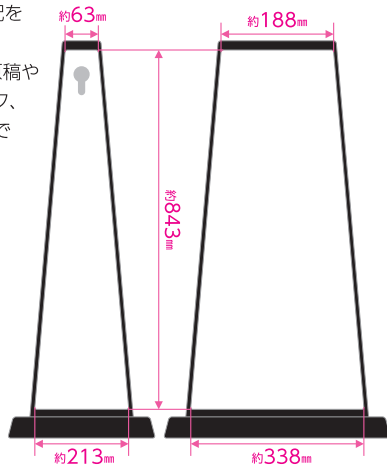

自動巻ツインロープリール内蔵
サインロープリール
Sign Rope Reel

Reelex

存在感が、違う。
大型表示で注意を喚起。

看板とロープが一体化。
自動巻ロープリール内蔵なので、
ロープの巻き取りもカンタン。

ロープ収納時

最大ストローク
左右で18m。

大型看板で目立つ! 区画ロープの新しいカタチ

ワイドな表示面で存在感抜群

大きくワイドな表示によって、メッセージをしっかりと伝えます。
4面表示で多方向からでも優れた視認性を発揮します。

ロープ引き出し左右18m、 ラチェット付きで長さ調節が可能

本体を中心として、左右からそれぞれロープを引き出すことができます。※片側9m。
内蔵された自動巻取式ロープリールはラチェット機構付きで、
ロープを任意の長さで調節可能です。

ロープの引き出しがスムーズな 専用ガイド

すべりの良い専用樹脂製ガイドを採用し、
ロープの引き出しがスムーズに行えます。
ロープの磨耗を抑え、交換サイクルの長期化に貢献します。

様々な用途や場所に対応したオリジナルデザインが簡単に製作可能です。

■ 表示面サイズ

表示面のサイズは右記を参考にしてください。その際にデザインの原稿や図案、印刷したいマーク、ロゴなどは、お客様側で用意ください。

■ デザインテンプレートの説明

標準のバックデザインは「ベーシック」と「グラデーション」の2種類です。オーダーシートに下記カラーチップのバックデザインNoを記入してください。その他、お客様のご要望に応じた完全オリジナルデザインも製作可能です。オーダーシートは別途ご用意いたしております。詳しくは、弊社または係員までご相談ください。

BRR-1210

使用例

- ・工場での一時的な立入規制
- ・電気工事、通信工事、看板工事、清掃作業での立入禁止の区分け

・付属の取付ブラケットにより壁面への取付けが可能です。(左右首振り可)

バリアリール ロープタイプ 仕様・価格一覧表

型式	ロープ仕様			本体寸法	質量	標準価格 (税抜)
	長さ	外径	材質			
BRR-1210	10m	φ12mm	ポリエチレン	幅152×奥行298×高さ280(mm)	約4.8kg (取付ブラケット除く)	35,000円
反射 BRR-1210HL			ポリエチレン(反射トラロープ)			42,000円