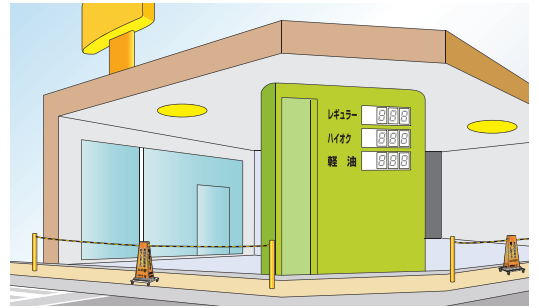

大きくワイドな表示によって、メッセージをしっかりと伝えます。
4面表示で多方向からでも優れた視認性を発揮します。

ロープ引き出し左右18m、 ラチェット付きで長さ調節が可能

本体を中心として、左右からそれぞれロープを引き出すことができます。※片側9m。
内蔵された自動巻取式ロープリールはラチェット機構付きで、
ロープを任意の長さで調節可能です。

ロープの引き出しがスムーズな 専用ガイド

すべりの良い専用樹脂製ガイドを採用し、
ロープの引き出しがスムーズに行えます。
ロープの磨耗を抑え、交換サイクルの長期化に貢献します。

グラデーション／グラデーションのバックデザインも20パターンご用意しました。美しい階調が魅力です。

デザイン参考例 No.3

本体色：ホワイト

デザイン参考例 No.4

本体色：ブラック

バックデザインNo.

ガソリンスタンド(営業時間外の車輛入店規制)

工場出入口(納品時間外のトラック入場規制)

アミューズメント施設(店舗脇歩道の駐輪規制)

溶接現場(作業エリアの確保)

その他デザイン参考例

お客様のご要望に応じた完全オリジナルデザインも1台から承ります。お気軽にご相談ください。

■ サインロープリール 寸法図

■ サインロープリール 仕様・価格一覧表

型式	本体仕様	表示内容 (バックデザイン)	ロープ仕様	質量	標準価格 (税抜)
SRR-W1209A	・本体:ポリプロピレン ・ロープガイド:ポリエチレン ・ベースプレート:鉄(ライトグレー塗装) ・表示ラベル:塩化ビニール ・自動巻取式ツイインロープリール内蔵 ・キャスター(ブレーキ付) ・屋外使用可	危険 立入禁止 (バックデザイン:黄色)	・トラロープ:ポリエチレン(黄/黒) ・ロープ外径:φ12mm ・ロープ長さ:片側9m/両側18m ・D型カラビナ付き	約26kg	132,000円
SRR-W1209B		進入禁止 (バックデザイン:黄色)			132,000円
SRR-W1209X		オリジナルデザイン			1~2台 144,000円 3~4台 138,000円 5台~ 132,000円

●ロープ交換について

※交換用のロープは、必ず純正の交換ロープ ASSY を使用してください。
 ※ロープリール ASSY での交換も可能です。

●製品のお届けについて

※本製品は、お客様による組立は不要です。
 ※送料は別途申し受けます。

■ 関連製品

バリアリール ロープタイプ

特長

- ばねの力でロープの巻取り・収納が簡単
- 最大10mを中間支柱なしでロープ張りが可能
- ラチェット機構付で任意の長さのみ引出し可能
- 反射トラロープ仕様を追加