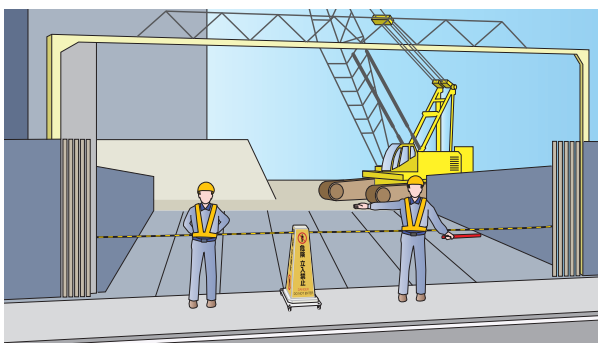

自動巻ツインロープリール内蔵
サインロープリール
Sign Rope Reel

Reelex

存在感が、違う。
大型表示で注意を喚起。

看板とロープが一体化。
自動巻ロープリール内蔵なので、
ロープの巻き取りもカンタン。

ロープ収納時

最大ストローク
左右で18m。

大型看板で目立つ! 区画ロープの新しいカタチ

ワイドな表示面で存在感抜群

大きくワイドな表示によって、メッセージをしっかりと伝えます。
4面表示で多方向からでも優れた視認性を発揮します。

ロープ引き出し左右18m、 ラチェット付きで長さ調節が可能

本体を中心として、左右からそれぞれロープを引き出すことができます。※片側9m。
内蔵された自動巻取式ロープリールはラチェット機構付きで、
ロープを任意の長さで調節可能です。

ロープの引き出しがスムーズな 専用ガイド

すべりの良い専用樹脂製ガイドを採用し、
ロープの引き出しがスムーズに行えます。
ロープの磨耗を抑え、交換サイクルの長期化に貢献します。

キャスター付きで移動もラクラク

設置や撤去に便利なキャスター付き。
4輪すべてがブレーキ付きで、設置時の安定性を高めます。

オリジナルデザインも1台から製作可能

豊富なバックデザインとお好みの文言やマークとの組合せで、
簡単に製作できます。
オリジナルデザインに適したシーンでご使用いただけます。

使用例

建築工事現場【危険立入禁止】

工場出入口【進入禁止】

サインロープリール オリジナルデザインテンプレート