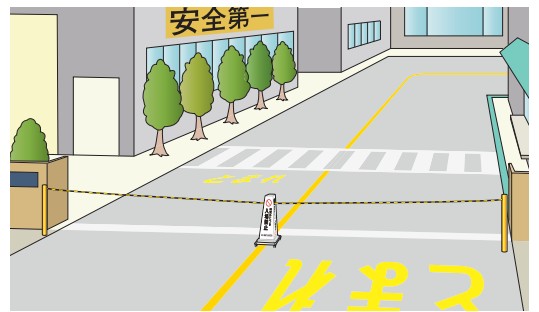

大きくワイドな表示によって、メッセージをしっかりと伝えます。
4面表示で多方向からでも優れた視認性を発揮します。

ロープ引き出し左右18m、 ラチェット付きで長さ調節が可能

本体を中心として、左右からそれぞれロープを引き出すことができます。※片側9m。
内蔵された自動巻取式ロープリールはラチェット機構付きで、
ロープを任意の長さで調節可能です。

ロープの引き出しがスムーズな 専用ガイド

すべりの良い専用樹脂製ガイドを採用し、
ロープの引き出しがスムーズに行えます。
ロープの磨耗を抑え、交換サイクルの長期化に貢献します。

グラデーション／グラデーションのバックデザインも20パターンご用意しました。美しい階調が魅力です。

デザイン参考例 No.3

本体色：ホワイト

デザイン参考例 No.4

本体色：ブラック

バックデザインNo.

ガソリンスタンド(営業時間外の車輛入店規制)

工場出入口(納品時間外のトラック入場規制)

アミューズメント施設(店舗脇歩道の駐輪規制)

溶接現場(作業エリアの確保)

その他デザイン参考例

お客様のご要望に応じた完全オリジナルデザインも1台から承ります。お気軽にご相談ください。

■ サインロープリール 寸法図

■ サインロープリール 仕様・価格一覧表

型式	本体仕様	表示内容 (バックデザイン)	ロープ仕様	質量	標準価格 (税抜)
SRR-W1209A	・本体:ポリプロピレン ・ロープガイド:ポリエチレン ・ベースプレート:鉄(ライトグレー塗装) ・表示ラベル:塩化ビニール ・自動巻取式ツイインロープリール内蔵 ・キャスター(ブレーキ付) ・屋外使用可	危険 立入禁止 (バックデザイン:黄色)	・トラロープ:ポリエチレン(黄/黒) ・ロープ外径:φ12mm ・ロープ長さ:片側9m/両側18m ・D型カラビナ付き	約26kg	132,000円
SRR-W1209B		進入禁止 (バックデザイン:黄色)			132,000円
SRR-W1209X		オリジナルデザイン			1~2台 144,000円 3~4台 138,000円 5台~ 132,000円