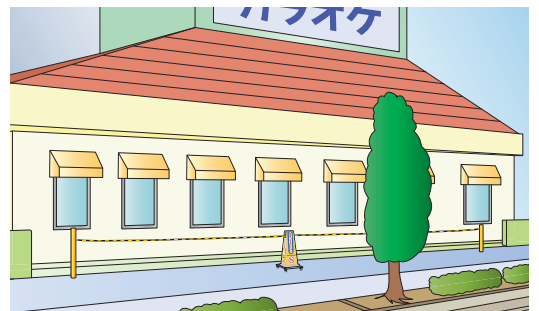

大きくワイドな表示によって、メッセージをしっかりと伝えます。
4面表示で多方向からでも優れた視認性を発揮します。

ロープ引き出し左右18m、 ラチェット付きで長さ調節が可能

本体を中心として、左右からそれぞれロープを引き出すことができます。※片側9m。
内蔵された自動巻取式ロープリールはラチェット機構付きで、
ロープを任意の長さで調節可能です。

ロープの引き出しがスムーズな 専用ガイド

すべりの良い専用樹脂製ガイドを採用し、
ロープの引き出しがスムーズに行えます。
ロープの磨耗を抑え、交換サイクルの長期化に貢献します。

グラデーション／グラデーションのバックデザインも20パターンご用意しました。美しい階調が魅力です。

デザイン参考例 No.3

本体色：ホワイト

デザイン参考例 No.4

本体色：ブラック

バックデザインNo.

ガソリンスタンド(営業時間外の車輛入店規制)

工場出入口(納品時間外のトラック入場規制)

アミューズメント施設(店舗脇歩道の駐輪規制)

溶接現場(作業エリアの確保)

その他デザイン参考例

お客様のご要望に応じた完全オリジナルデザインも1台から承ります。お気軽にご相談ください。

■ サインロープリール 寸法図

■ サインロープリール 仕様・価格一覧表

型式	本体仕様	表示内容 (バックデザイン)	ロープ仕様	質量	標準価格 (税抜)
SRR-W1209A	・本体:ポリプロピレン ・ロープガイド:ポリエチレン ・ベースプレート:鉄(ライトグレー塗装) ・表示ラベル:塩化ビニール ・自動巻取式ツイインロープリール内蔵 ・キャスター(ブレーキ付) ・屋外使用可	危険 立入禁止 (バックデザイン:黄色)	・トラロープ:ポリエチレン(黄/黒) ・ロープ外径:φ12mm ・ロープ長さ:片側9m/両側18m ・D型カラビナ付き	約26kg	132,000円
SRR-W1209B		進入禁止 (バックデザイン:黄色)			132,000円
SRR-W1209X		オリジナルデザイン			1~2台 144,000円 3~4台 138,000円 5台~ 132,000円