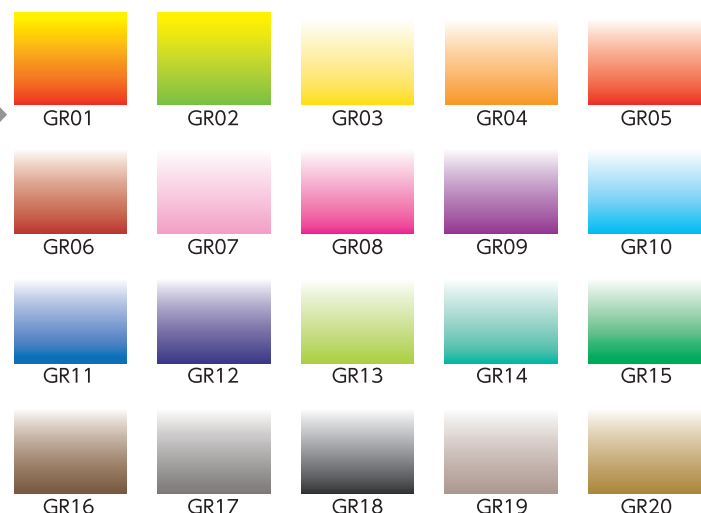

オーダーシートは、弊社ホームページからダウンロードできます。

<http://www.chuhan.co.jp/relex/>

ベーシック／無地のバックデザインを20色ご用意しました。シーンに応じてシンプルにお使いいただけます。

デザイン参考例 No.1

本体色：ホワイト

デザイン参考例 No.2

本体色：ホワイト

バックデザインNo.

グラデーション／グラデーションのバックデザインも20パターンご用意しました。美しい階調が魅力です。

デザイン参考例 No.3

本体色：ホワイト

デザイン参考例 No.4

本体色：ブラック

バックデザインNo.

ガソリンスタンド(営業時間外の車輛入店規制)

工場出入口(納品時間外のトラック入場規制)