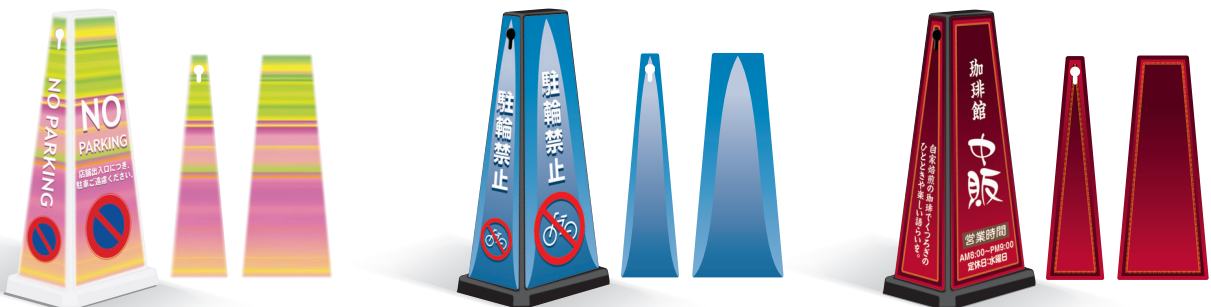

大きくワイドな表示によって、メッセージをしっかりと伝えます。
4面表示で多方向からでも優れた視認性を発揮します。

ロープ引き出し左右18m、 ラチェット付きで長さ調節が可能

本体を中心として、左右からそれぞれロープを引き出すことができます。※片側9m。
内蔵された自動巻取式ロープリールはラチェット機構付きで、
ロープを任意の長さで調節可能です。

ロープの引き出しがスムーズな 専用ガイド

すべりの良い専用樹脂製ガイドを採用し、
ロープの引き出しがスムーズに行えます。
ロープの磨耗を抑え、交換サイクルの長期化に貢献します。

様々な用途や場所に対応したオリジナルデザインが簡単に製作可能です。

■ 表示面サイズ

表示面のサイズは右記を参考にしてください。その際にデザインの原稿や図案、印刷したいマーク、ロゴなどは、お客様側で用意ください。

■ デザインテンプレートの説明

標準のバックデザインは「ベーシック」と「グラデーション」の2種類です。オーダーシートに下記カラーチップのバックデザインNoを記入してください。その他、お客様のご要望に応じた完全オリジナルデザインも製作可能です。オーダーシートは別途ご用意いたしております。詳しくは、弊社または係員までご相談ください。

グラデーション／グラデーションのバックデザインも20パターンご用意しました。美しい階調が魅力です。

デザイン参考例 No.3

本体色：ホワイト

デザイン参考例 No.4

本体色：ブラック

バックデザインNo.

ガソリンスタンド(営業時間外の車輛入店規制)

工場出入口(納品時間外のトラック入場規制)

アミューズメント施設(店舗脇歩道の駐輪規制)

溶接現場(作業エリアの確保)

その他デザイン参考例

お客様のご要望に応じた完全オリジナルデザインも1台から承ります。お気軽にご相談ください。

■ サインロープリール 寸法図

■ サインロープリール 仕様・価格一覧表

型式	本体仕様	表示内容 (バックデザイン)	ロープ仕様	質量	標準価格 (税抜)
SRR-W1209A	・本体:ポリプロピレン ・ロープガイド:ポリエチレン ・ベースプレート:鉄(ライトグレー塗装) ・表示ラベル:塩化ビニール ・自動巻取式ツイインロープリール内蔵 ・キャスター(ブレーキ付) ・屋外使用可	危険 立入禁止 (バックデザイン:黄色)	・トラロープ:ポリエチレン(黄/黒) ・ロープ外径:φ12mm ・ロープ長さ:片側9m/両側18m ・D型カラビナ付き	約26kg	132,000円
SRR-W1209B		進入禁止 (バックデザイン:黄色)			132,000円
SRR-W1209X		オリジナルデザイン			1~2台 144,000円 3~4台 138,000円 5台~ 132,000円