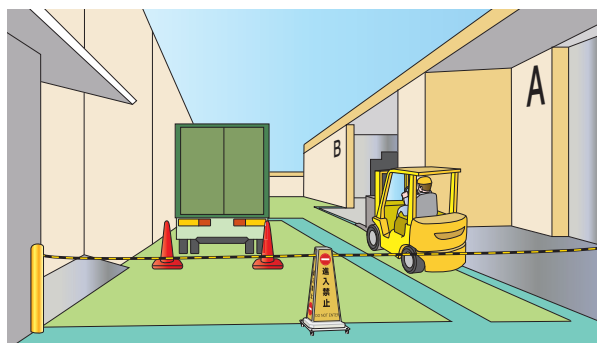

自動巻ツインロープリール内蔵
サインロープリール
Sign Rope Reel

Reelex

存在感が、違う。
大型表示で注意を喚起。

看板とロープが一体化。
自動巻ロープリール内蔵なので、
ロープの巻き取りもカンタン。

ロープ収納時

最大ストローク
左右で18m。

大型看板で目立つ! 区画ロープの新しいカタチ

ワイドな表示面で存在感抜群

大きくワイドな表示によって、メッセージをしっかりと伝えます。
4面表示で多方向からでも優れた視認性を発揮します。

ロープ引き出し左右18m、 ラチェット付きで長さ調節が可能

本体を中心として、左右からそれぞれロープを引き出すことができます。※片側9m。
内蔵された自動巻取式ロープリールはラチェット機構付きで、
ロープを任意の長さで調節可能です。

ロープの引き出しがスムーズな 専用ガイド

すべりの良い専用樹脂製ガイドを採用し、
ロープの引き出しがスムーズに行えます。
ロープの磨耗を抑え、交換サイクルの長期化に貢献します。

キャスター付きで移動もラクラク

設置や撤去に便利なキャスター付き。
4輪すべてがブレーキ付きで、設置時の安定性を高めます。

オリジナルデザインも1台から製作可能

豊富なバックデザインとお好みの文言やマークとの組合せで、
簡単に製作できます。
オリジナルデザインに適したシーンでご使用いただけます。

使用例

建築工事現場【危険立入禁止】

工場出入口【進入禁止】

サインロープリール オリジナルデザインテンプレート