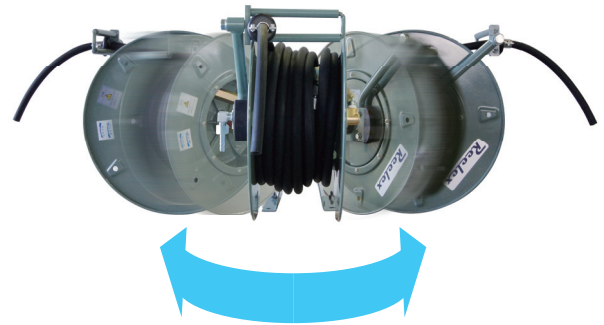

エアー・水用ホースリール

首振り可能なので
スムーズな巻取りを実現

壁面も床面にも設置できる
設計で幅広い活用が可能

ロックピンで衝撃等による
ホースの巻き込みを防止

AR-930

自動巻取 首振り

ロックピン
ドラムの回転をロック

バリアリール

ロープリール

パーテーション

バランス

アースリール

ホースリール

ウェルディングリール

ケーブルリール

◆寸法図

特長

AR-920・AR-930・AR-1315・AR-1325

標準のスタンドには首振り機能があり、左右にもホースの引出しが可能

◆仕様一覧表

型式	流体	ホース仕様			最高使用圧力 (Mpa)	接続金具	取付場所	質量 (約kg)	交換用ホースASSY
		内径 (φmm)	長さ (m)	材質		一次側			品番
AR-920	エアー 水	9.5	20	ゴム	1.47	竹の子 φ11.0	床/壁	36.0	3H2-008-3
AR-930			30						38.0
AR-1315		12.7	15		0.98	竹の子 φ14.0		40.0	3H2-009-3
AR-1325			25					41.0	3H2-011-3