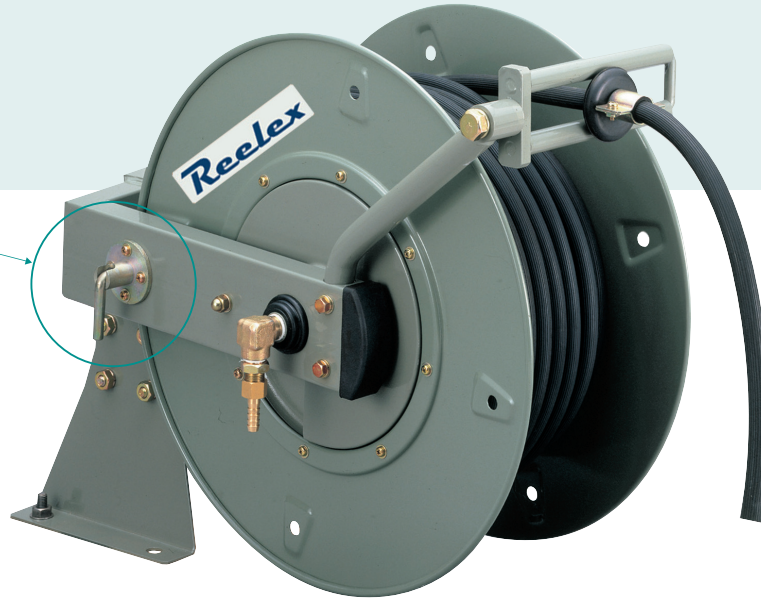

エアー・水用ホースリール

首振り可能なので
スムーズな巻取りを実現

壁面も床面にも設置できる
設計で幅広い活用が可能

ロックピンで衝撃等による
ホースの巻き込みを防止

AR-930

自動巻取 首振り

ロックピン
ドラムの回転をロック

バリアリール

特長

AR-920・AR-930・AR-1315・AR-1325

標準のスタンドには首振り機能があり、左右にもホースの引出しが可能

◆仕様一覧表

型式	流体	ホース仕様			最高使用圧力 (Mpa)	接続金具	取付場所	質量 (約kg)	交換用ホースASSY
		内径 (φmm)	長さ (m)	材質		一次側			品番
AR-920	エアー 水	9.5	20	ゴム	1.47	竹の子 φ11.0	床/壁	36.0	3H2-008-3
AR-930			30						38.0
AR-1315		12.7	15		0.98	竹の子 φ14.0		40.0	3H2-009-3
AR-1325			25					41.0	3H2-011-3