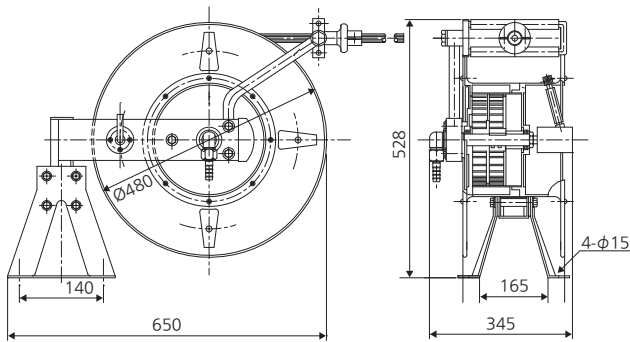

ロープリール

パーテーション

バランス

アースリール

ホースリール

ウェルディングリール

ケーブルリール

◆寸法図

特長

AR-920・AR-930・AR-1315・AR-1325

標準のスタンドには首振り機能があり、左右にもホースの引出しが可能

◆仕様一覧表

型式	流体	ホース仕様			最高使用圧力 (Mpa)	接続金具	取付場所	質量 (約kg)	交換用ホースASSY
		内径 (φmm)	長さ (m)	材質		一次側			品番
AR-920	エアー 水	9.5	20	ゴム	1.47	竹の子 φ11.0	床/壁	36.0	3H2-008-3
AR-930			30						38.0
AR-1315		12.7	15		0.98	竹の子 φ14.0		40.0	3H2-009-3
AR-1325			25					41.0	3H2-011-3