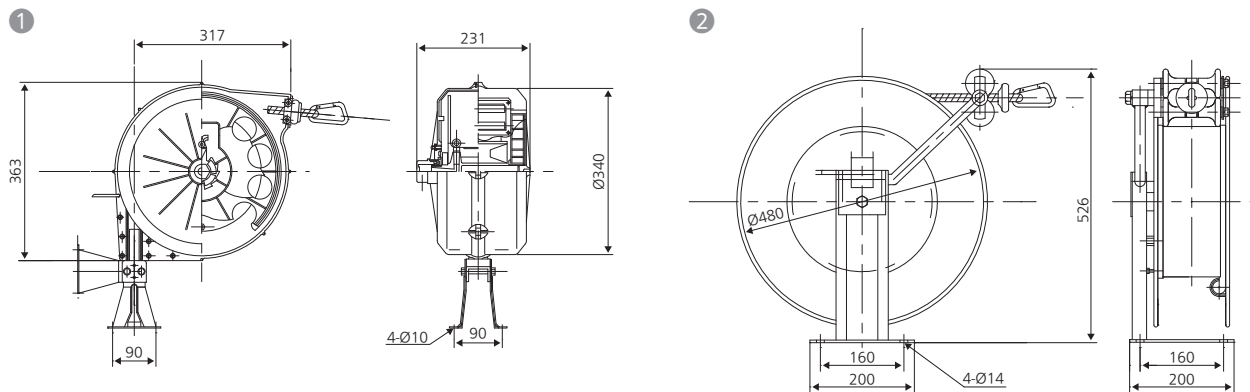

ロープリール

ばねの力でロープの巻取り・
収納が簡単

最大15mと20mの
ロングストローク

ラチェット機構付で任意の
長さのみ引出し可能

RR-815FS17

自動巻取 首振り

RR-1220FS17

自動巻取

◆寸法図

ラインナップ

反射トラロープ仕様 RR-1215HL・RR-1220HL

◆仕様一覧表

型式	ロープ仕様			質量 (約kg)	寸法図
	長さ (m)	外径 (φmm)	材質		
RR-815FS17	15	12	ポリエチレン	8.5	①
RR-1215HL			ポリエチレン(反射トラロープ)		
RR-1220FS17	20		ポリエチレン	21.0	②
RR-1220HL			ポリエチレン(反射トラロープ)		