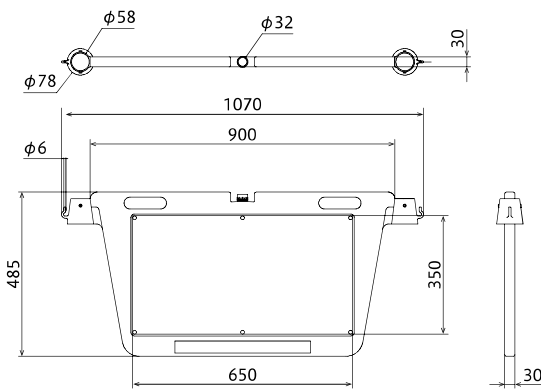

## BIGバリアボード 仕様・価格一覧表

生産国：日本 

型式	表示内容	仕様	標準価格(税抜)
BBD-900A		<b>【本体】</b> ・材質：ポリエチレン(PE) ・本体色：黄色 ・注水式(注水量：約3.6リットル) ・チェーンフック付き(左右2ヶ所) ・質量：約3.0kg(注水時：約6.6kg)	14,000円
BBD-900B		<b>【表示ボード】</b> ・横650×縦350×厚さ1(mm) ・材質：発泡ポリプロピレン ・片面表示	14,000円
BBD-900XG	<b>カスタマイズ デザイン</b>	<b>【本体】</b> ・材質：ポリエチレン(PE) ・本体色：黄色 ・注水式(注水量：約3.6リットル) ・チェーンフック付き(左右2ヶ所) ・質量：約3.0kg(注水時：約6.6kg)  <b>【表示ボード】</b> ・横650×縦350×厚さ1(mm) ・材質：硬質塩化ビニール ・片面表示	1枚～4枚 34,000円  5枚以上 22,000円

専用台車セット型式	標準価格(税抜)
BBD-900A4C (BBD-900A 4枚セット)	<del>62,000円</del> ↓ 58,000円
BBD-900B4C (BBD-900B 4枚セット)	<del>62,000円</del> ↓ 58,000円
BBD-900XN4C (BBD-900XN 4枚セット)	<del>74,000円</del> ↓ 70,000円
BBD-900XG4C (BBD-900XG 4枚セット)	<del>80,000円</del> ↓ 76,000円

### 寸法図