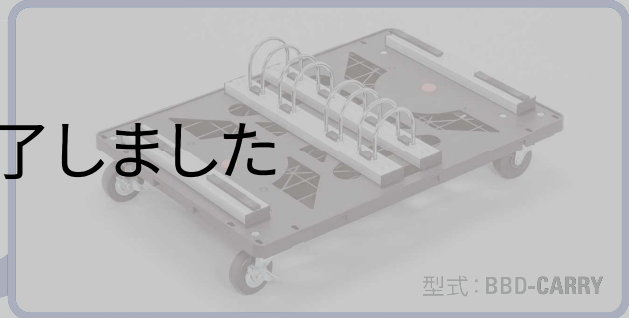

# Reelex

大きな表示で伝えるメッセージ。

# BIGバリアボードの運搬と保管に便利な専用台車が新登場！

BIGバリアボード4枚と専用台車がセットになって、  
単品購入よりも**4,000円**(標準価格)おトクです。

専用台車のみのご注文も承ります。

型式：BBD-CARRY

## 特長

- BIGバリアボードが4枚積載可能
- 4輪自在キャスターで運搬がスムーズ
- ストッパー付キャスター(2輪)の採用で安全

〈台車仕様〉・荷台サイズ(mm)：700×500 ・材質：PP(荷台)、ゴム(キャスター)、アルミ(ベース) ・キャスター径：φ75mm ・質量：約7.2kg

## BIGバリアボード特長

- 持ち運びに便利な  
取手付

- チェーンフック付き

- 背面からの注水式  
ボードで倒れにくい

- 市販の  
三角コーンに対応