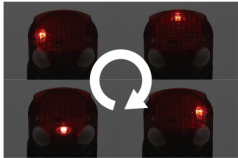

### POINT ②

人が近づくと点灯する  
人感センサー付き。

LEDライトは人感センサー付き。  
人を感じると回転点灯によって、  
周囲への注意を喚起します。  
※点灯パターン:回転時