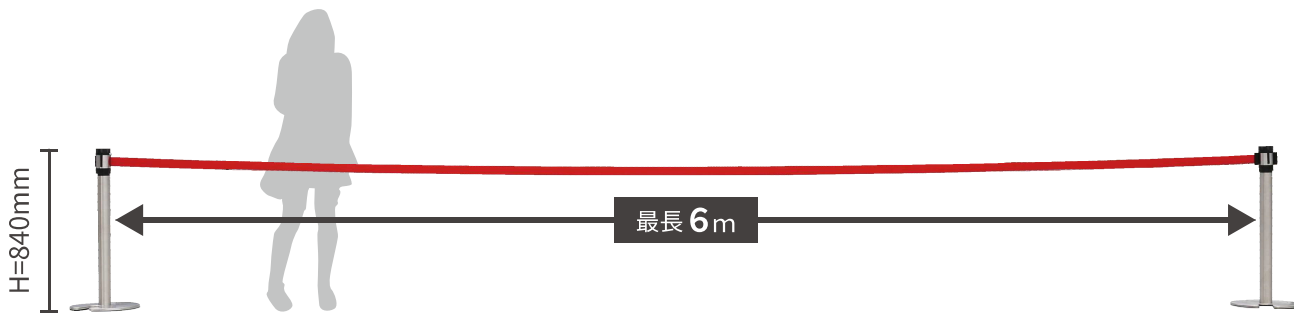

# タブレットなどが取り付け可能な、 マルチホルダー付きベルトパーテーション

※タブレットは付属していません。

マルチホルダーは、上下角度・上下高さ・左右向きが調節が可能。装着物の種類や用途に合わせて、フレキシブルに対応します。

※マルチホルダー装着物取付可能サイズ

高さ：138mm～251mm 幅：50mm以上  
厚み：15mm以下 重量：500g以下

スマートフォン、タブレット、A4サイズ（ヨコ）程度までのPOPなどが取り付け可能。オリジナリティのあるメッセージ表示ができ、効果的なPRに役立ちます。

## ベルトの長さは業界最長の6m

一般的なベルトパーテーションの約3倍の長さで、広い間口での整列や誘導に活躍します。  
超ロングストロークにより設置本数を減らし、設置・撤去の工数低減、保管場所の省スペース化、経費の節減に貢献します。