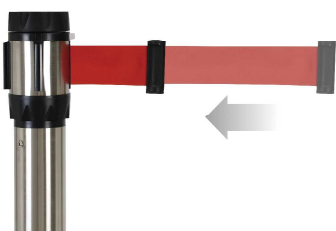

ベルトの長さは業界最長の6m

一般的なベルトパーテーションの約3倍の長さで、広い間口での整列や誘導に活躍します。
超ロングストロークにより設置本数を減らし、設置・撤去の工数低減、保管場所の省スペース化、経費の節減に貢献します。

セーフティーロック機構で安全

ベルトの急な巻き取りを停止する、安全機構付きです。

増し締めハンドル付き

ベルトのたるみを軽減する、増し締めハンドル付きです。

スタッキング可能なベース

省スペースで保管可能な、スタッキングベースです。

■ 使用例

■ オプション

サインPOP

BELPAのヘッドに取り付け、A5サイズまでのメッセージ表示ができます。標準で3種類の表示紙を付属しています。

型式	標準価格(税抜)
BLP-SP1	3,000円

■ 仕様・価格一覧表

ベルトパーテーション“BELPA MS”

型式	仕様	ベルト色	質量	標準価格(税抜)
BLP-506AMS	・サイズ ベースφ350×ポール径φ63×高さ840(mm) ・材質 ポール:ステンレス(ヘアライン仕上げ) ベース:鋳鉄+ステンレスカバー(ヘアライン仕上げ) ベルト:ナイロン ヘッド:AES樹脂、ステンレス ・ベルト 幅48mm×長さ6m ・屋内用 ・付属品 マルチホルダー、ホワイトボード		8.2kg	32,000円
BLP-506BMS				32,000円
BLP-506CMS				32,000円
BLP-506DMS				32,000円

CHUHATSU 中発販売株式会社

本社 〒457-0066 名古屋市南区鳴尾2丁目114番地
TEL: 052-614-3664 FAX: 052-614-3366

関東営業所 〒338-0002 さいたま市中央区下落合7-4-3RHKビル201
TEL: 048-711-1927 FAX: 048-711-1936

中部営業所 〒457-0066 名古屋市南区鳴尾2丁目114番地
TEL: 052-614-3652 FAX: 052-614-3366

関西営業所 〒564-0044 吹田市南金田1丁目11-8
TEL: 06-6385-2228 FAX: 06-6338-0521

■ 販売代理店

・「Reellex」、「BELPA」は中発販売株式会社の登録商標です。・The products under the mark Reellex are not for export.
・本カタログに記載の製品デザイン、仕様・標準価格は当社都合により予告なく変更する場合があります。・本カタログは2024年1月時点のものです。
・カタログと実際の製品色とは、印刷の都合上、多少異なる場合があります。

www.chuhan.co.jp