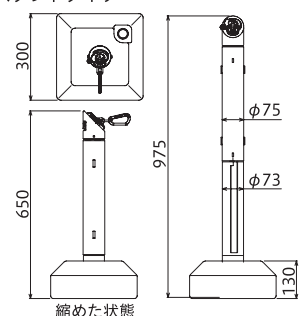

スタンドタイプ(注水式ウエイト付き)

標準価格：12,000円 (税抜) 生産国：日本

型式	本体仕様	プラチェーン仕様	本体色	質量
BN-665YST	<ul style="list-style-type: none"> <li>本体ポール、注水式ウエイト:PE</li> <li>チェーンロックスライダー:POM</li> <li>注水式ウエイト付き(満水時:約9リットル)</li> <li>連結用リング付き</li> <li>屋外使用可</li> </ul>	<ul style="list-style-type: none"> <li>材質:PE(黄)</li> <li>線径:φ6mm</li> <li>チェーン長さ:6.5m</li> <li>D型カラビナ付き</li> </ul>	イエロー	約1.8kg
BN-665WST			パールホワイト	

※必ずウエイトを持って移動してください。 ※スタンドタイプにマグネットは付いていません。

マグネットタイプ

BN-665Y BN-665W

スタンドタイプ

BN-665YST BN-665WST

■ 寸法図

●マグネットタイプ

●スタンドタイプ

■ オプション

バリネオ専用キャッチ

バリネオの受け側専用キャッチです。カラビナを引っ掛けるポール等が無い場所に、施工不要で設置ができます。(注意) バリネオ専用キャッチにプラチェーンは内蔵されていません。

マグネットタイプ(強カネオジム磁石付き)

標準価格：9,000円 (税抜) 生産国：日本

型式	本体仕様	本体色	質量
BN-CY	<ul style="list-style-type: none"> <li>本体ポール:PE</li> <li>チェーンロックスライダー:POM</li> <li>マグネット付き(ネオジム磁石)</li> <li>連結用リング付き</li> <li>屋外使用可</li> </ul>	イエロー	約0.5kg
BN-CW		パールホワイト	