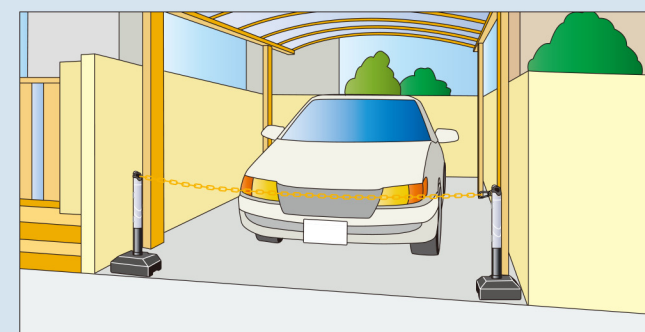

**ロック解除 + チェーンの収納方法**

カラビナを外したあと、ロックレバーを上げて、ロックを解除する

チェーンを持ち上げ収納する

収納完了

**チェーンの連結が可能**

ヘッド部は45°ずつ回転。連結用リング付きで、あらゆる方向からの連結に対応。

持ち運びやすいサイズと形状。

マグネットタイプの裏側は強力ネオジム磁石付き。鉄面に簡単取り付け可能。

安定感のある注水式ウエイト。(満水時約9リットル) 移動に便利な取っ手付き。

ポールをひねって上下にスライド可能。収納時はコンパクトになり、省スペース収納に貢献。

**■ 使用例**

〈マグネットタイプ〉 屋外に面した工場入り口

〈マグネットタイプ〉 店舗駐車場入り口 ※市販のステンレスバンドを使用

〈スタンドタイプ〉 一般家庭のガレージ

〈スタンドタイプ〉 工場の完成品置場