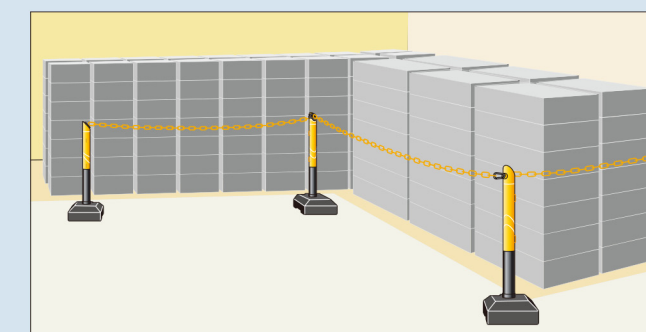

**ロック解除 + チェーンの収納方法**

カラビナを外したあと、ロックレバーを上げて、ロックを解除する

チェーンを持ち上げ収納する

収納完了

**チェーンの連結が可能**

ヘッド部は45°ずつ回転。連結用リング付きで、あらゆる方向からの連結に対応。

持ち運びやすいサイズと形状。

マグネットタイプの裏側は強力ネオジム磁石付き。鉄面に簡単取り付け可能。

安定感のある注水式ウエイト。(満水時約9リットル) 移動に便利な取っ手付き。

ポールをひねって上下にスライド可能。収納時はコンパクトになり、省スペース収納に貢献。

**■ 使用例**

〈マグネットタイプ〉 屋外に面した工場入り口

〈マグネットタイプ〉 店舗駐車場入り口 ※市販のステンレスバンドを使用

〈スタンドタイプ〉 一般家庭のガレージ

〈スタンドタイプ〉 工場の完成品置場