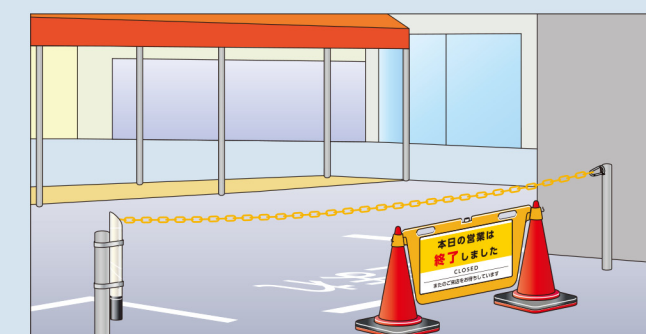

**ロック解除 + チェーンの収納方法**

カラビナを外したあと、ロックレバーを上げて、ロックを解除する

チェーンを持ち上げ収納する

収納完了

**チェーンの連結が可能**

ヘッド部は45°ずつ回転。連結用リング付きで、あらゆる方向からの連結に対応。

持ち運びやすいサイズと形状。

マグネットタイプの裏側は強力ネオジム磁石付き。鉄面に簡単取り付け可能。

安定感のある注水式ウエイト。(満水時約9リットル) 移動に便利な取っ手付き。

ポールをひねって上下にスライド可能。収納時はコンパクトになり、省スペース収納に貢献。

**■ 使用例**

〈マグネットタイプ〉 屋外に面した工場入り口

〈マグネットタイプ〉 店舗駐車場入り口 ※市販のステンレスバンドを使用

〈スタンドタイプ〉 一般家庭のガレージ

〈スタンドタイプ〉 工場の完成品置場