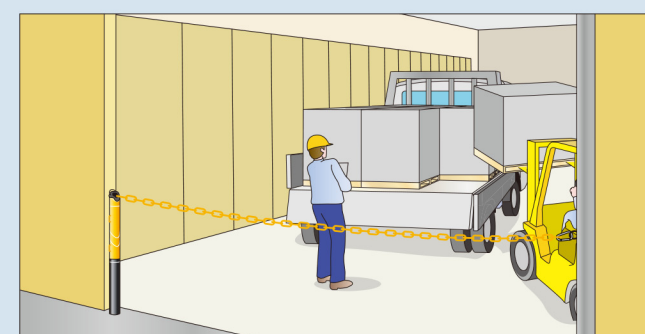

**ロック解除 + チェーンの収納方法**

カラビナを外したあと、ロックレバーを上げて、ロックを解除する

チェーンを持ち上げ収納する

収納完了

**チェーンの連結が可能**

ヘッド部は45°ずつ回転。連結用リング付きで、あらゆる方向からの連結に対応。

持ち運びやすいサイズと形状。

マグネットタイプの裏側は強力ネオジム磁石付き。鉄面に簡単取り付け可能。

安定感のある注水式ウエイト。(満水時約9リットル) 移動に便利な取っ手付き。

ポールをひねって上下にスライド可能。収納時はコンパクトになり、省スペース収納に貢献。

**■ 使用例**

〈マグネットタイプ〉 屋外に面した工場入り口

〈マグネットタイプ〉 店舗駐車場入り口 ※市販のステンレスバンドを使用

〈スタンドタイプ〉 一般家庭のガレージ

〈スタンドタイプ〉 工場の完成品置場