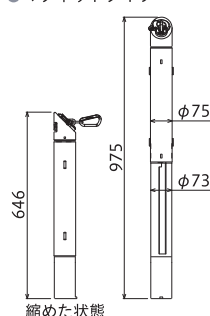

スタンドタイプ(注水式ウエイト付き)

標準価格：12,000円 (税抜) 生産国：日本

型式	本体仕様	プラチェーン仕様	本体色	質量
BN-665YST	<ul style="list-style-type: none"> <li>本体ポール、注水式ウエイト:PE</li> <li>チェーンロックスライダー:POM</li> <li>注水式ウエイト付き(満水時:約9リットル)</li> <li>連結用リング付き</li> <li>屋外使用可</li> </ul>	<ul style="list-style-type: none"> <li>材質:PE(黄)</li> <li>線径:φ6mm</li> <li>チェーン長さ:6.5m</li> <li>D型カラビナ付き</li> </ul>	イエロー	約1.8kg
BN-665WST			パールホワイト	

※必ずウエイトを持って移動してください。 ※スタンドタイプにマグネットは付いていません。

マグネットタイプ

BN-665Y BN-665W

スタンドタイプ

BN-665YST BN-665WST

■ 寸法図

●マグネットタイプ

●スタンドタイプ

■ オプション

バリネオ専用キャッチ

バリネオの受け側専用キャッチです。カラビナを引っ掛けるポール等が無い場所に、施工不要で設置ができます。(注意) バリネオ専用キャッチにプラチェーンは内蔵されていません。

マグネットタイプ(強カネオジム磁石付き)

標準価格：9,000円 (税抜) 生産国：日本

型式	本体仕様	本体色	質量
BN-CY	<ul style="list-style-type: none"> <li>本体ポール:PE</li> <li>チェーンロックスライダー:POM</li> <li>マグネット付き(ネオジム磁石)</li> <li>連結用リング付き</li> <li>屋外使用可</li> </ul>	イエロー	約0.5kg
BN-CW		パールホワイト	