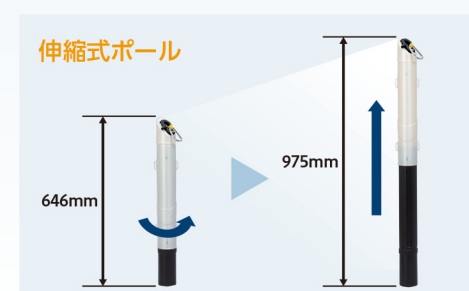

**ロック解除 + チェーンの収納方法**

カラビナを外したあと、ロックレバーを上げて、ロックを解除する

チェーンを持ち上げ収納する

収納完了

**チェーンの連結が可能**

ヘッド部は45°ずつ回転。連結用リング付きで、あらゆる方向からの連結に対応。

持ち運びやすいサイズと形状。

マグネットタイプの裏側は強力ネオジム磁石付き。鉄面に簡単取り付け可能。

安定感のある注水式ウエイト。(満水時約9リットル) 移動に便利な取っ手付き。

ポールをひねって上下にスライド可能。収納時はコンパクトになり、省スペース収納に貢献。

**■ 使用例**

〈マグネットタイプ〉 屋外に面した工場入り口

〈マグネットタイプ〉 店舗駐車場入り口 ※市販のステンレスバンドを使用

〈スタンドタイプ〉 一般家庭のガレージ

〈スタンドタイプ〉 工場の完成品置場