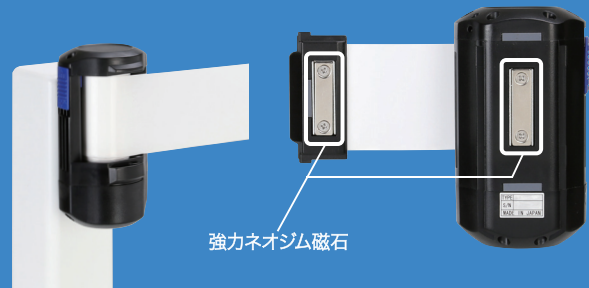

強力ネオジム磁石付き

強力なネオジム磁石により、鉄面への設置と撤去が簡単です。

書き消しできるバリアリールLong 仕様・価格一覧表

生産国：日本

型式	仕様	シート表示	標準価格
BRS-606ZA	【本体】・幅70mm×奥行63mm×高さ126mm ・材質：ABS樹脂 ・マグネット付き(ネオジム磁石) ・屋外防雨型 ・質量：約340g	黄/黒	9,200円
BRS-606ZB	【シート】・厚さ0.2mm×幅60mm×長さ6m ・材質：ポリエチレン	白無地	8,200円

※本製品にホワイトボードマーカー、イレイサーは付属していません。 ※筆記された状態で、雨や水のかかる場所では使用しないでください。
※ホワイトボードマーカーの種類、ご使用条件や環境によっては、書き消しの具合が異なる可能性があります。
※シートは消耗品です。亀裂が確認された場合や、汚れが気になる場合は、交換用シートをお買い求めください。

オプション

バリアリールLong専用コーンアタッチメント(1個入り)

コーンアタッチメントをバリアリール本体に取り付け、
簡単にコーンに取り付けることができます。

- ・サイズ：幅101×奥行97×高さ83(mm)
- ・材質：ポリプロピレン
- ・付属品：なべタッピンなねじ×1、
  なべ小ねじ×1
- ・質量：約60g