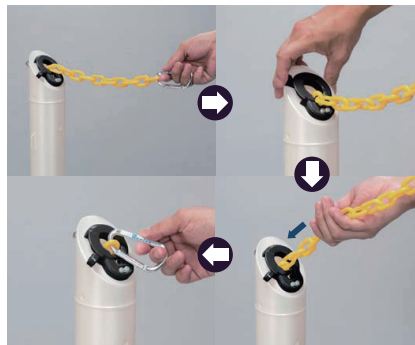

ブラチェーン内蔵伸縮ポール

反射バリネオ

Reflection Barineo

特許・意匠出願済

The products under the mark Reelex are not for export.

Reelex

高輝度反射板で目立つ！ 夜間の安全対策で活躍する、特別なバリネオ。

「3M社製」
高輝度反射シート採用！

伸縮できる本体ポールに6.5mの
ブラチェーンを内蔵。

チェーンの引き出し～収納までの
作業がカンタン。

チェーンの連結が可能。
安定感のある注水ウエイト。

■ 反射バリネオ 仕様・価格一覧表

標準価格：14,000円（税抜） 生産国：日本

型式	本体仕様	ブラチェーン仕様	反射板仕様	本体色	質量
BNR-665YST	<ul style="list-style-type: none"> 本体サイズ： ウエイト□300×ポール75×高さ975（mm）※伸長時 本体ポール、注水式ウエイト：PE チェーンロックスライダー：POM 注水式ウエイト付き（満水時：約9リットル） 連結用リング付き 屋外使用可 	<ul style="list-style-type: none"> 材質：PE（黄） 線径：φ6mm チェーン長さ：6.5m D型カラビナ付き 	<ul style="list-style-type: none"> 材質：PVC サイズ：38×20×t0.7mm 使用数：24枚（12ヶ所） 	イエロー	約1.0kg
BNR-665WST				パールホワイト	

■ オプション

バリネオ専用キャッチ

バリネオの受け側専用キャッチです。
カラビナを引っ掛けるポール等が無い場所に、施工不要で設置ができます。

標準価格：8,000円（税抜） 生産国：日本

型式	本体仕様	本体色	質量
BN-CYST	<ul style="list-style-type: none"> 本体ポール：PE チェーンロックスライダー：POM 注水式ウエイト付き（満水時：約9リットル） 連結用リング付き 屋外使用可 	イエロー	約1.3kg
BN-CWST		パールホワイト	