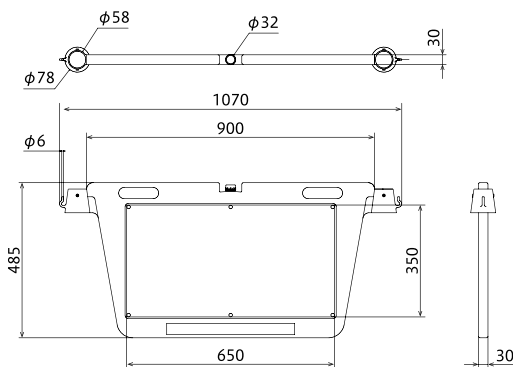

# BIGバリアボード特長

● 持ち運びに便利な  
取手付

● チェーンフック付き

● 背面からの注水式  
ボードで倒れにくい

● 市販の  
三角コーンに対応

## 仕様・価格一覧表

生産国: 日本

型式	仕様	本体色	付属品仕様 (トルコーン)	標準価格 (税抜)
BBD-900E	<b>【本体】</b> ・材質: ポリエチレン(PE) ・注水式 (注水量: 約3.6リットル) ・チェーンフック付き (左右2ヶ所) ・質量: 約3.0kg (注水時: 約6.6kg)	黄	・高さ920mm×ベース□365mm ・材質: 塩化ビニール・質量: 約6.0kg/本	12,000円
BBD-900E-BK	<b>【表示ボード】</b> ・横650×縦350×厚さ1(mm) ・材質: 発泡ポリプロピレン ・片面表示	黒		
BBD-900ETC		黄		

## 寸法図