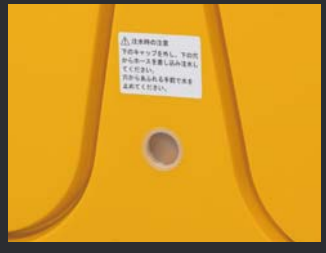

# BIGバリアボード特長

● 持ち運びに便利な  
取手付

● チェーンフック付き

● 背面からの注水式  
ボードで倒れにくい

● 市販の  
三角コーンに対応

## 仕様・価格一覧表

生産国: 日本

型式	仕様	本体色	付属品仕様 (トルコーン)	標準価格 (税抜)
BBD-900E	<b>【本体】</b> ・材質: ポリエチレン(PE) ・注水式 (注水量: 約3.6リットル) ・チェーンフック付き (左右2ヶ所) ・質量: 約3.0kg (注水時: 約6.6kg)	黄	・高さ920mm×ベース□365mm ・材質: 塩化ビニール・質量: 約6.0kg/本	12,000円
BBD-900E-BK	<b>【表示ボード】</b> ・横650×縦350×厚さ1(mm) ・材質: 発泡ポリプロピレン ・片面表示	黒		
BBD-900ETC		黄		