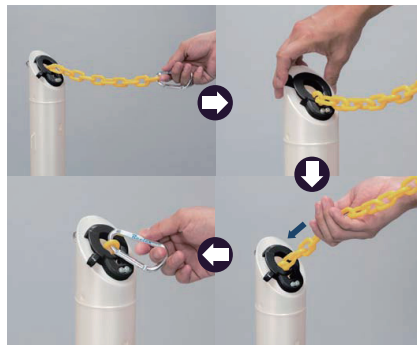

## 高輝度反射板で目立つ！ 夜間の安全対策で活躍する、特別なバリネオ。

「3M製」  
高輝度反射シート採用！

伸縮できる本体ポールに6.5mの  
プラチェーンを内蔵。

チェーンの引き出し～収納までの  
作業がカンタン。

チェーンの連結が可能。  
安定感のある注水ウエイト。