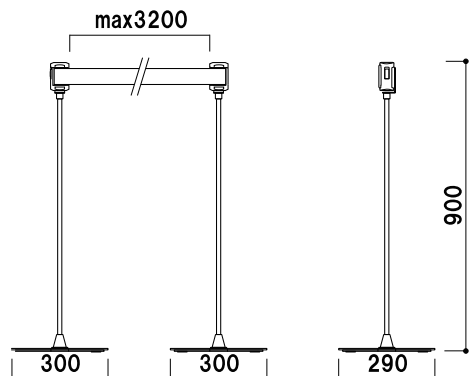

- ▶危険箇所への立入規制に
- ▶見学コースのルート整備に

Wヘッド方式で、長くて安心

ベルトを巻き取るヘッド部は、ロングストロークを実現するW方式を採用。誤ってベルトを離してしまう心配もなく、安全性に役立ちます。

スリム&コンパクトでスマートな外観

持ち運びやすいスリムなポールと、コンパクトなヘッドとの組み合わせで、さまざまなシーンで使用できます。

ベルトロック機構付きで安全

ベルトは任意の長さでロックでき、設置後の安全にも配慮。大きなロックレバーで、簡単に操作できます。

スタッキング可能な薄型ベース

使用しないときは、バックヤードにスタッキングして収納可能。ベースの裏面は床への傷付きを防止するゴムシール付きです。

■ 寸法図

■ 仕様・価格一覧表

バリアリール Wスリムスタンド

生産国：日本

型式	仕様	ベルト色	質量	標準価格(税抜)
BRMB-W5016AST	・サイズ ポール径:Φ13、ベース厚み:9、高さ:900(mm) ・材質 ベース:スチール(黒色塗装) ポール:ステンレス、 ベルト:ナイロン(幅48mm) ヘッド:ABS樹脂 ・ベルト長さ 3.2m		8.6kg	48,000円
BRMB-W5016BST				48,000円