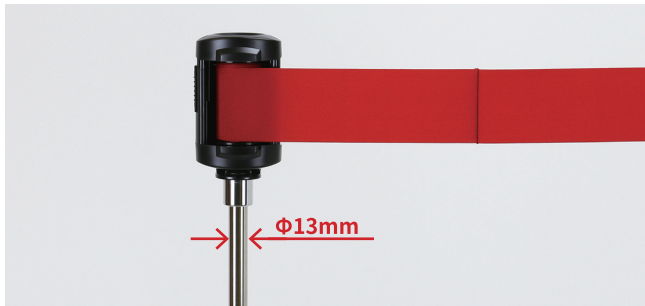

- ▶危険箇所への立入規制に
- ▶見学コースのルート整備に

Wヘッド方式で、長くて安心

ベルトを巻き取るヘッド部は、ロングストロークを実現するW方式を採用。誤ってベルトを離してしまう心配もなく、安全性に役立ちます。

スリム&コンパクトでスマートな外観

持ち運びやすいスリムなポールと、コンパクトなヘッドとの組み合わせで、さまざまなシーンで使用できます。

ベルトロック機構付きで安全

ベルトは任意の長さでロックでき、設置後の安全にも配慮。大きなロックレバーで、簡単に操作できます。

スタッキング可能な薄型ベース

使用しないときは、バックヤードにスタッキングして収納可能。ベースの裏面は床への傷付きを防止するゴムシール付きです。

■ 寸法図

■ 仕様・価格一覧表

バリアリール Wスリムスタンド

生産国：日本

型式	仕様	ベルト色	質量	標準価格(税抜)
BRMB-W5016AST	・サイズ ポール径:Φ13、ベース厚み:9、高さ:900(mm) ・材質 ベース:スチール(黒色塗装) ポール:ステンレス、 ベルト:ナイロン(幅48mm) ヘッド:ABS樹脂 ・ベルト長さ 3.2m		8.6kg	48,000円
BRMB-W5016BST				48,000円