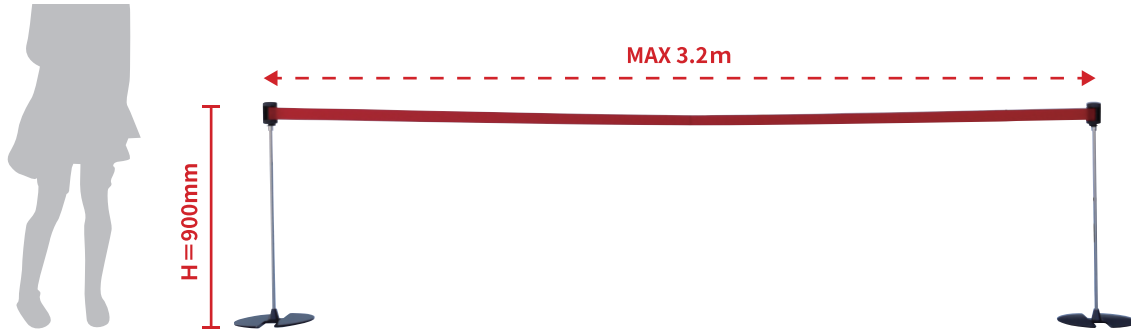

バリアリール Wスリムスタンド

Barrier Reel W Slim Stand

日本国内専用

The products under the mark Reelex are not for export.

Reelex

施設でも

- ▶人の流れの誘導に
- ▶立入禁止エリアの制限に

工場でも

- ▶危険箇所への立入規制に
- ▶見学コースのルート整備に

Wヘッド方式で、長くて安心

ベルトを巻き取るヘッド部は、ロングストロークを実現するW方式を採用。誤ってベルトを離してしまう心配もなく、安全性に役立ちます。

スリム&コンパクトでスマートな外観

持ち運びやすいスリムなポールと、コンパクトなヘッドとの組み合わせで、さまざまなシーンで使用できます。

ベルトロック機構付きで安全

ベルトは任意の長さでロックでき、設置後の安全にも配慮。大きなロックレバーで、簡単に操作できます。

スタッキング可能な薄型ベース

使用しないときは、バックヤードにスタッキングして収納可能。ベースの裏面は床への傷付きを防止するゴムシール付きです。

■ 寸法図

■ 仕様・価格一覧表

バリアリール Wスリムスタンド

生産国：日本

型式	仕様	ベルト色	質量	標準価格(税抜)
BRMB-W5016AST	・サイズ ポール径:Φ13、ベース厚み:9、高さ:900(mm) ・材質 ベース:スチール(黒色塗装) ポール:ステンレス、 ベルト:ナイロン(幅48mm) ヘッド:ABS樹脂 ・ベルト長さ 3.2m		8.6kg	48,000円
BRMB-W5016BST				48,000円