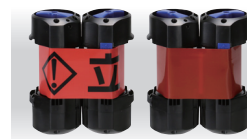

型式	仕様	シート表示	標準価格
BRS-606R	【本体】・幅70mm×奥行63mm×高さ126mm ・材質：ABS樹脂 ・マグネット付き(ネオジム磁石) ・屋外防雨型※ ・質量：約340g 【シート】・厚さ0.2mm×幅60mm×長さ6m ・材質：ポリエチレン		7,200円

Wバリアリール

業界最長ストローク更新。待望の12m！ 様々な設置環境に適応。もっと長く、もっと遠くへ。

ユーザーのニーズに応じて、最長ストローク **12m** をついに実現！

- ▶ 強力ネオジム磁石で鉄面に簡単取り付け
- ▶ 本体2個使用で継ぎ目なしの1本シート
- ▶ 増し締めハンドル搭載でシートのたるみを軽減

12mのシートを
中間支柱なしで
張り出し可能

■ Wバリアリール 仕様・価格一覧表

生産国：日本

型式	仕様	シート表示	標準価格
BRS-W606R	【本体】・幅70mm×奥行63mm×高さ143mm(個) ・材質：ABS樹脂 ・マグネット付き(ネオジム磁石) ・増し締めハンドル付き ・屋外防雨型※ ・質量：約680g		12,000円
BRS-W606G	【シート】・厚さ0.2mm×幅60mm×長さ12m ・材質：ポリエチレン		12,000円