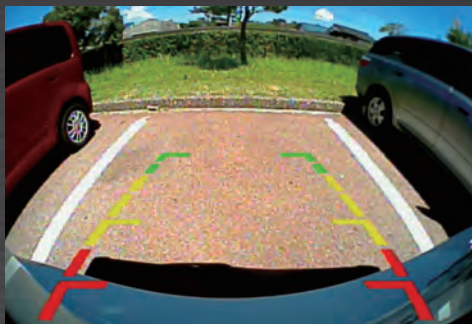

昼夜 鮮明

高感度CMOSセンサー搭載 リアビューカメラ REAR VIEW CAMERA

昼は鮮やかに、
夜は明るく見やすい。

LV-RC300

広い視野角で少ない死角!

左右143° 上下110°の広い視野角で
周囲の安全を確認できます。

超高感度CMOSセンサー

約39万画素超高感度CMOSセンサー
により視認性の高い鮮やかな映像を実現。

極細コネクタ採用

取付けの際、狭いところでも取り回しが
しやすい極細コネクタ仕様。

F値2.3高性能レンズ

F値2.3レンズの採用により夜間など暗い
場所でも視野性の高い映像を映し出します。

ガイドラインで駐車をサポート[※]

駐車をサポートするガイドライン表示設定も可能。
※ガイドライン表示はカメラ本体を車両中心に取り付けた
場合に左右均等に表示されます。

紫外線に強いピアノブラックコーティング

高級感と耐久性を両立する
ピアノブラックコーティング採用。

駐車時やバック時の
サポートが
できるので安心!!

●ガイドライン表示

●夜間(街灯なし)イメージ

仕様・寸法

JAN: 4993091004933

電源電圧	DV12V (DC5.5V~DC16V)
画角	水平:143° 垂直:110°
消費電力	約50mA
撮像素子	カラーCMOSセンサー 1/4インチ
有効画素数	712(水平)×552(垂直) 約39万画素
照度範囲	0.5lux~10万lux
解像度(水平)	380本
防水	IP68 / IPX9K
本体サイズ	20(W)×20(H)×22(D) (背面ブラケット部除く)