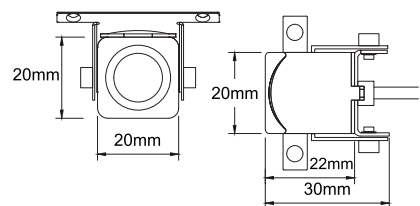

駐車時やバック時の
サポートが
できるので安心!!

●ガイドライン表示

●夜間(街灯なし)イメージ

仕様・寸法

JAN: 4993091004933

電源電圧	DV12V (DC5.5V~DC16V)
画角	水平:143° 垂直:110°
消費電力	約50mA
撮像素子	カラーCMOSセンサー 1/4インチ
有効画素数	712(水平)×552(垂直) 約39万画素
照度範囲	0.5lux~10万lux
解像度(水平)	380本
防水	IP68 / IPX9K
本体サイズ	20(W)×20(H)×22(D) (背面ブラケット部除く)

重量	カメラ(コード4m含む):約95g 電源ビデオコード:約155g
コード長	カメラ~コネクタ部:4.0m コネクタ部~ビデオ端子:5.5m コネクタ部~電源接続部:3.0m
レンズ部	F値 2.3 焦点距離1.3mm
動作温度範囲	-30~+70°C
保存温度	-40~+85°C
生産国	台湾

発売元

中発販売株式会社

〒457-0066 名古屋市南区鳴尾2-114

TEL (052) 614-3662 FAX (052) 614-1003